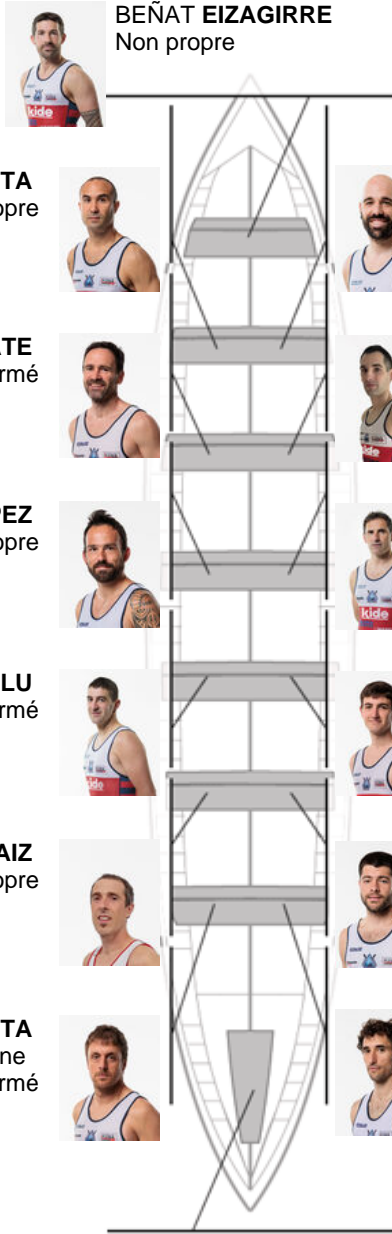

	Club	Temp	Dif	%	Points
6	ONDARROA KIDE	20:42,68	00:32.06	102.64%	7

Coach  
IÑAKI  
ERRASTI

Délegué  
HASIER  
ETXABURU

Firma y sello

### Suppléants

Remeur  
~~ASIER IRUETA~~  
~~ALBERTO LANDA~~  
Formé propre

Formé:5  
Prope: 3  
Non propre: 6