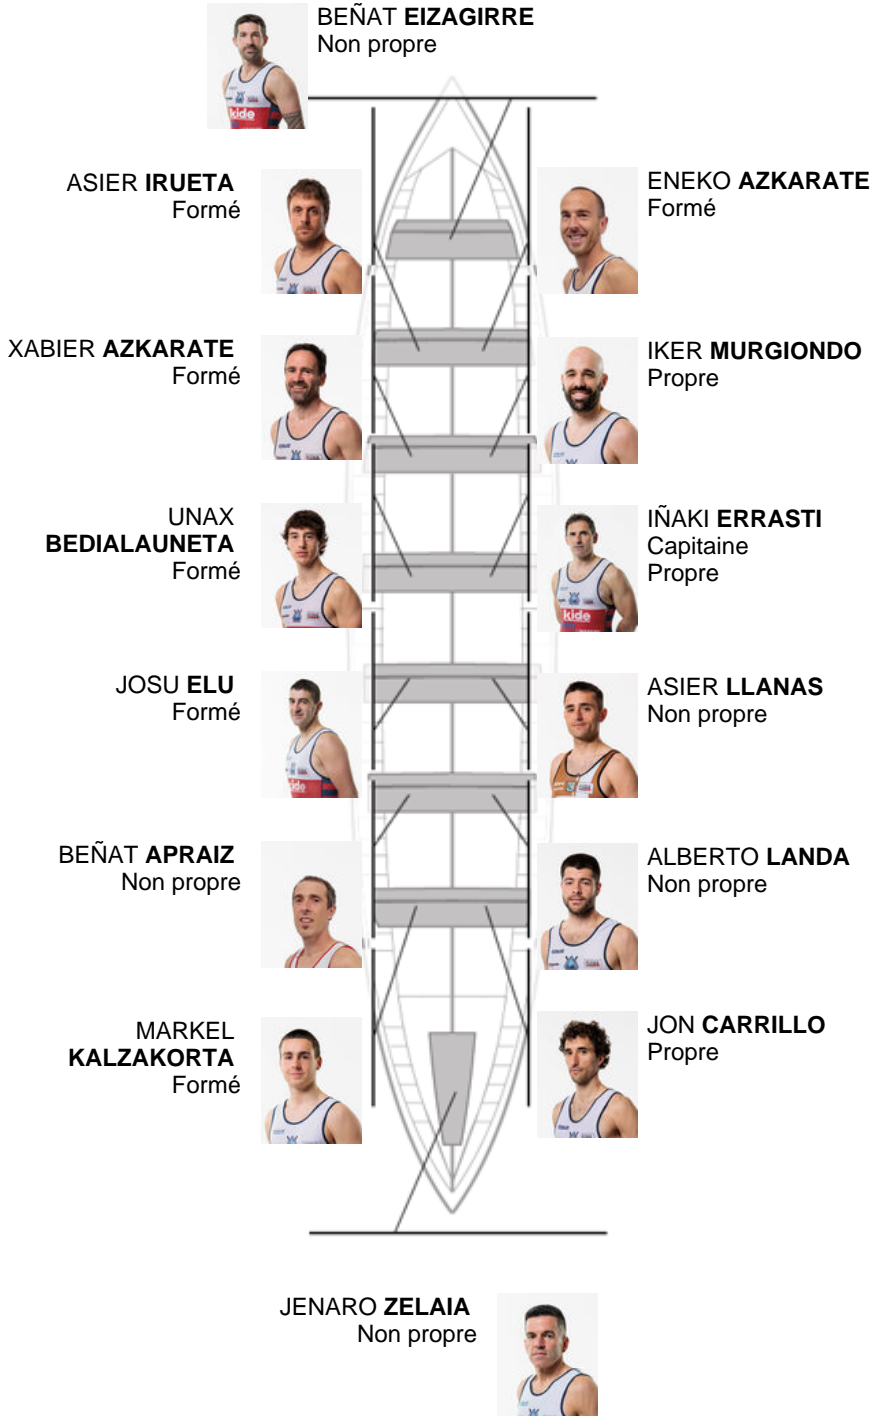

	Club	Temp	Dif	%	Points
10	ONDARROA KIDE	21:18,14	00:54.60	104.46%	3

Coach  
IÑAKI  
ERRASTI

Délégué  
JON  
BURGAÑA  
MANCISIDOR

Firma y sello

Supleánts

Rembur  
~~MENDIKIZ~~  
~~BERRENETXEA~~  
Non propre

Formé:6  
Prope: 3  
Non propre: 5