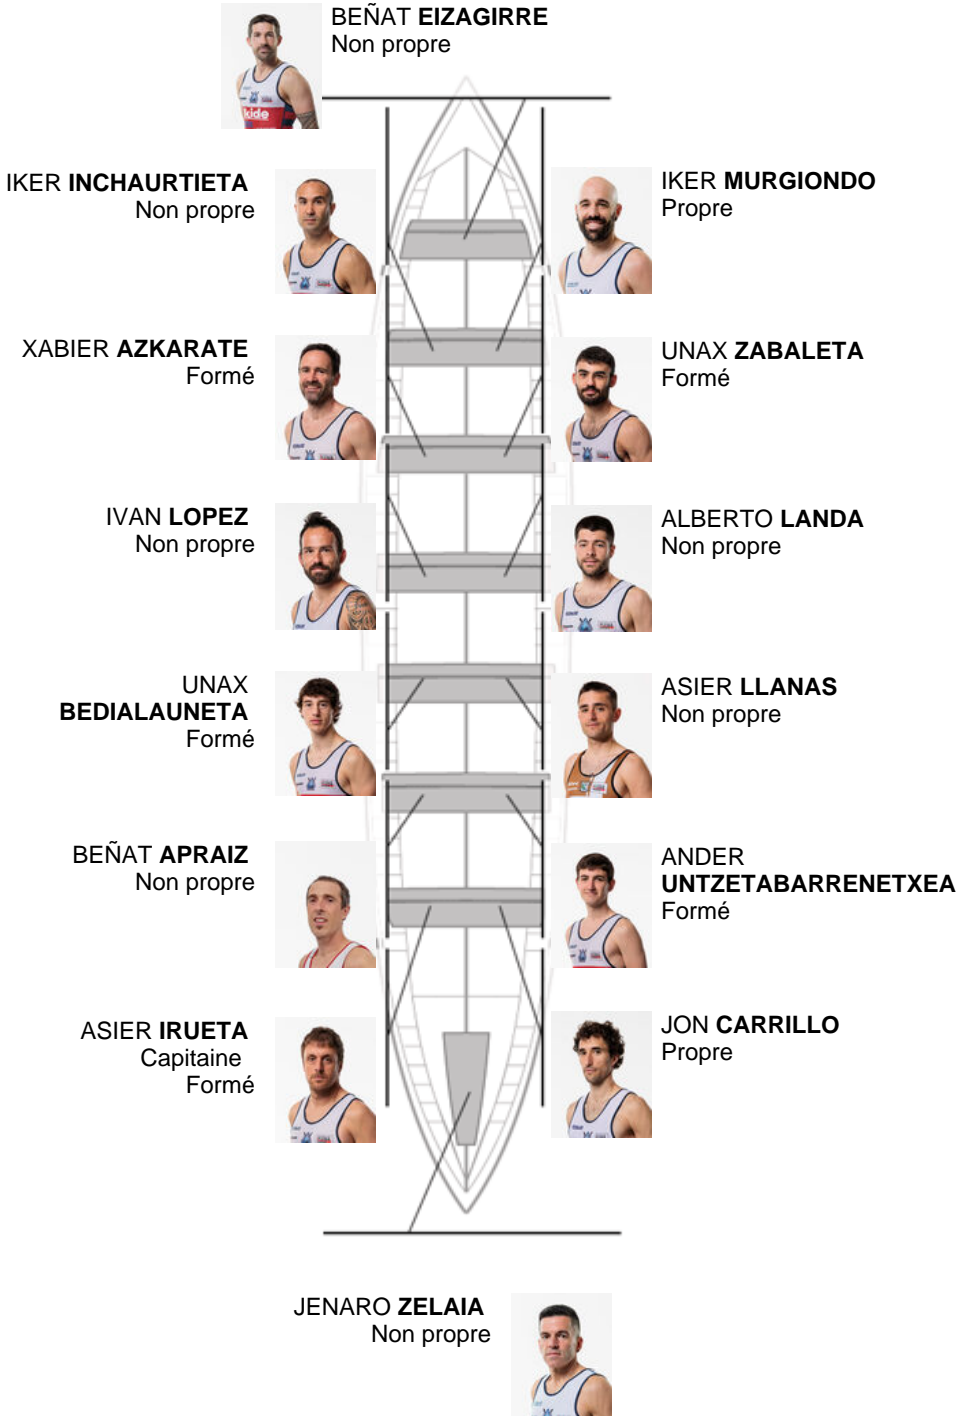

	Club	Temp	Dif	%	Points
9	ONDARROA KIDE	21:41,06	01:08.21	105.53%	4

Coach
IÑAKI
ERRASTI

Délegué
JON
BURGAÑA
MANCISIDOR

Firma y sello

Supleánts

Remeur
MARKEL
ERRASKORTA
Propre

Formé:5
Propre: 2
Non propre: 7