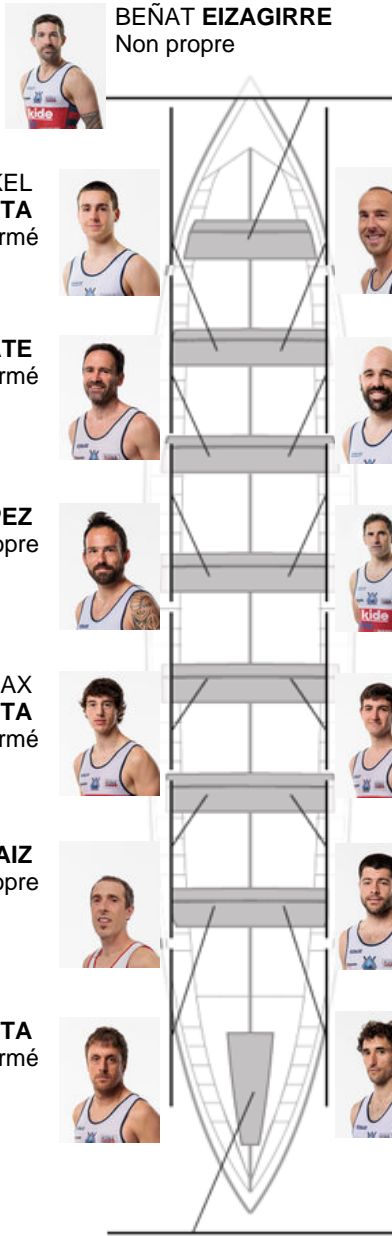

	Club	Temp	Dif	%	Points
6	ONDARROA KIDE	20:38,32	00:30.80	102.55%	7

Coach
IÑAKI
ERRASTI

Déleégue
HASIER
ETXABURU

Firma y sello

Supleánts

Remer
URDARROZ
~~ALBERTO~~
Rempropre

Formé: 7
Prope: 3
Non prope: 4

XANET GIMENO
Formé