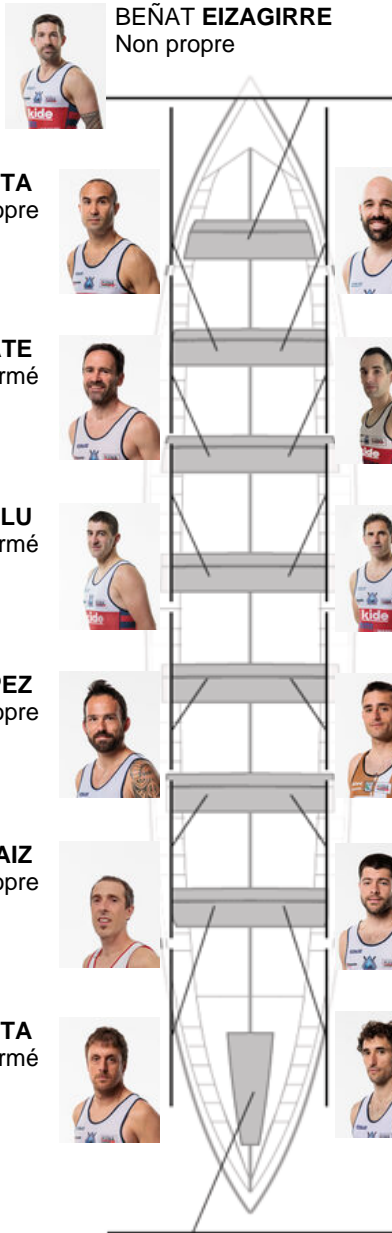

	Club	Temp	Dif	%	Points
8	ONDARROA KIDE	22:40,12	01:17.79	106.06%	5

Coach
IÑAKI
ERRASTI

Délégué
HASIER
ETXABURU

Firma y sello

Suppléants

Remoué
~~MIKEL~~
MURRIBERRIENETXEA

Formé

IKER MURGIENDO
Propre

UGAITZ ELU
Formé

IÑAKI ERRASTI
Capitaine
Propre

ASIER LLANAS
Non propre

ALBERTO LANDA
Non propre

JON CARRILLO
Propre

Formé: 4
Prope: 3
Non propre: 7