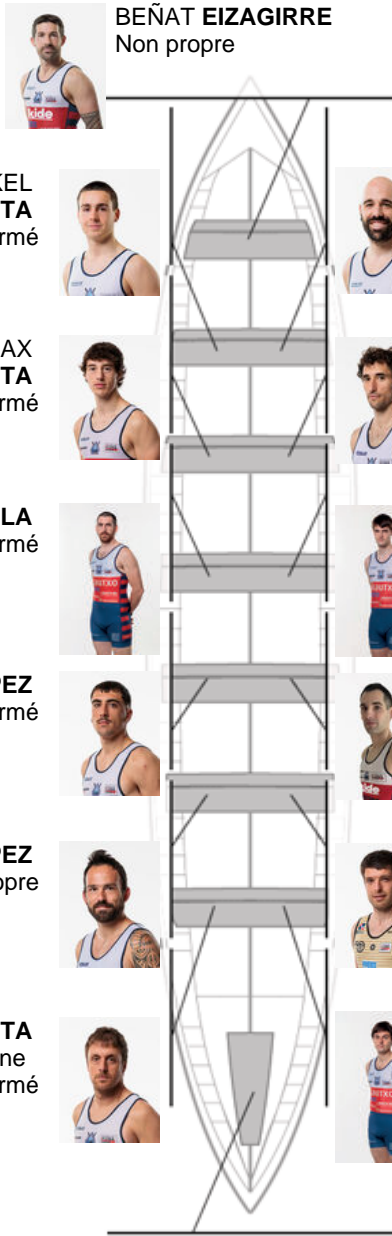

	Club	Temp	Dif	%	Points
8	ONDARROA KIDE	22:48,38	00:57.26	104.36%	5

Coach
IÑAKI
ERRASTI

Déleégue
HASIER
ETXABURU

Firma y sello

Suppléants

Remueur
IÑAKI ETXEBARRIA
IÑAKI ETXEBARRIA
Non propre

IÑIGO LARRINAGA
Formé

Formé:7
Prope:
Non propre: 7