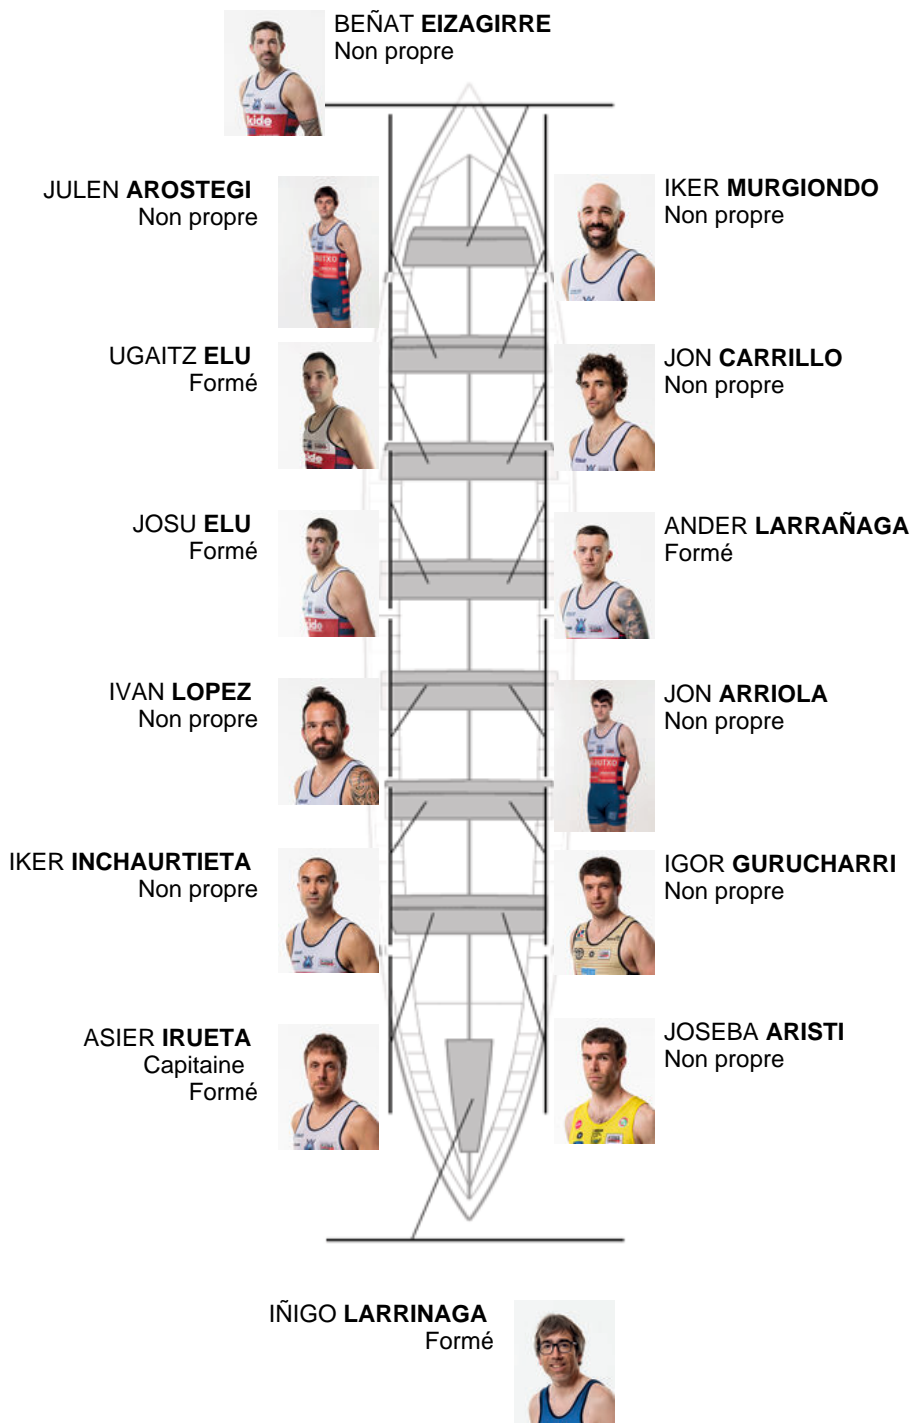

Club	Temp	Dif	%	Points
11	ONDARROA KIDE	21:29,16	01:17.02	106.35%	2

Coach
IÑAKI
ERRASTI

Délegué
HASIER
ETXABURU

Firma y sello

Supleánts

Ramón
~~ERRASTI~~
~~ERRASTI~~

Propre

Formé:5

Prope:

Non propre: 9