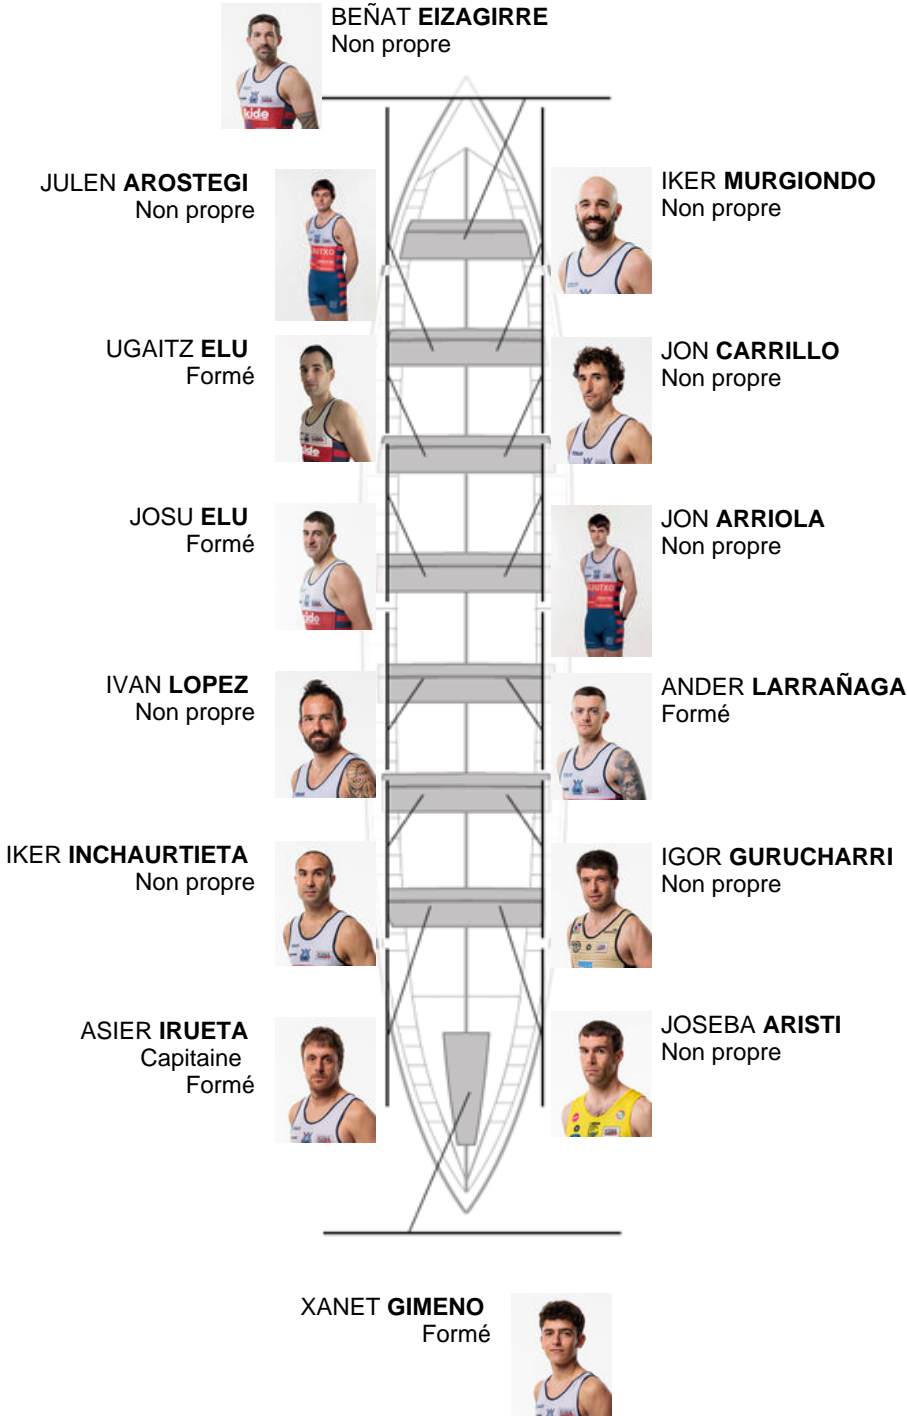

	Club	Temp	Dif	%	Points
8	ONDARROA KIDE	19:59,40	00:28.48	102.43%	5

Coach
IÑAKI
ERRASTI

Délegué
HASIER
ETXABURU

Firma y sello

Supleánts

Remèur
~~EMERSON~~
EUSEBIO ETXEBARRIA
Propre

Formé:5
Prope:
Non prope: 9