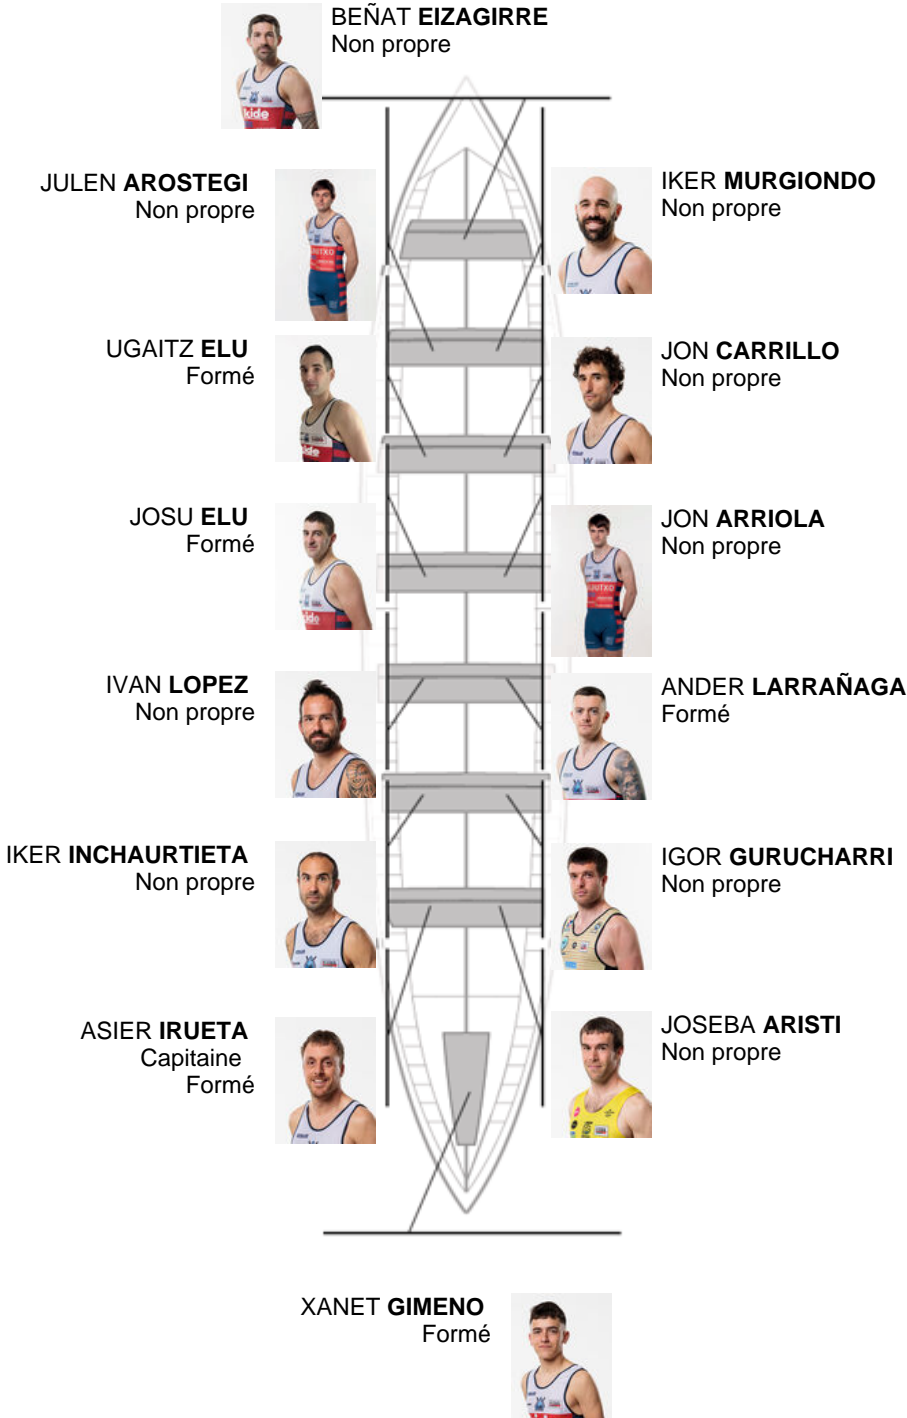

	Club	Temp	Dif	%	Points
8	ONDARROA KIDE	19:59,40	00:28.48	102.43%	5

Coach
IÑAKI
ERRASTI

Délegué
HASIER
ETXABURU

Firma y sello

Supleánts

Remeur
~~EMERSON~~
EUSEBIO BARRENA
Propre

Formé:5
Prope:
Non propre: 9