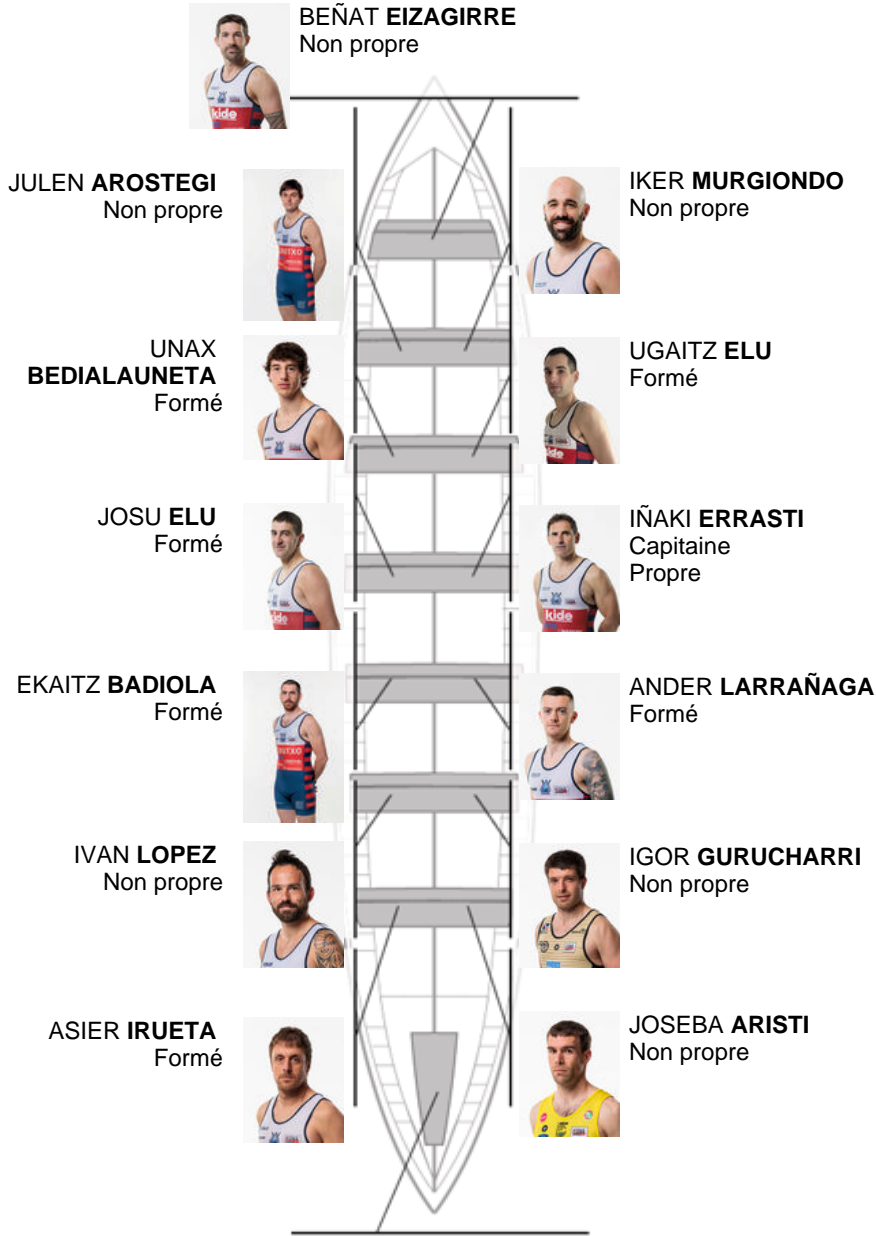

	Club	Temp	Dif	%	Points
8	ONDARROA KIDE	21:59,84	00:57.35	104.54%	5

Coach
IÑAKI
ERRASTI

Délegué
HASIER
ETXABURU

Firma y sello

Supleánts

Remeur
~~MENDEL~~
~~BERROBETA~~
Non propre

IÑIGO LARRINAGA
Formé

Formé: 7
Prope: 1
Non propre: 6