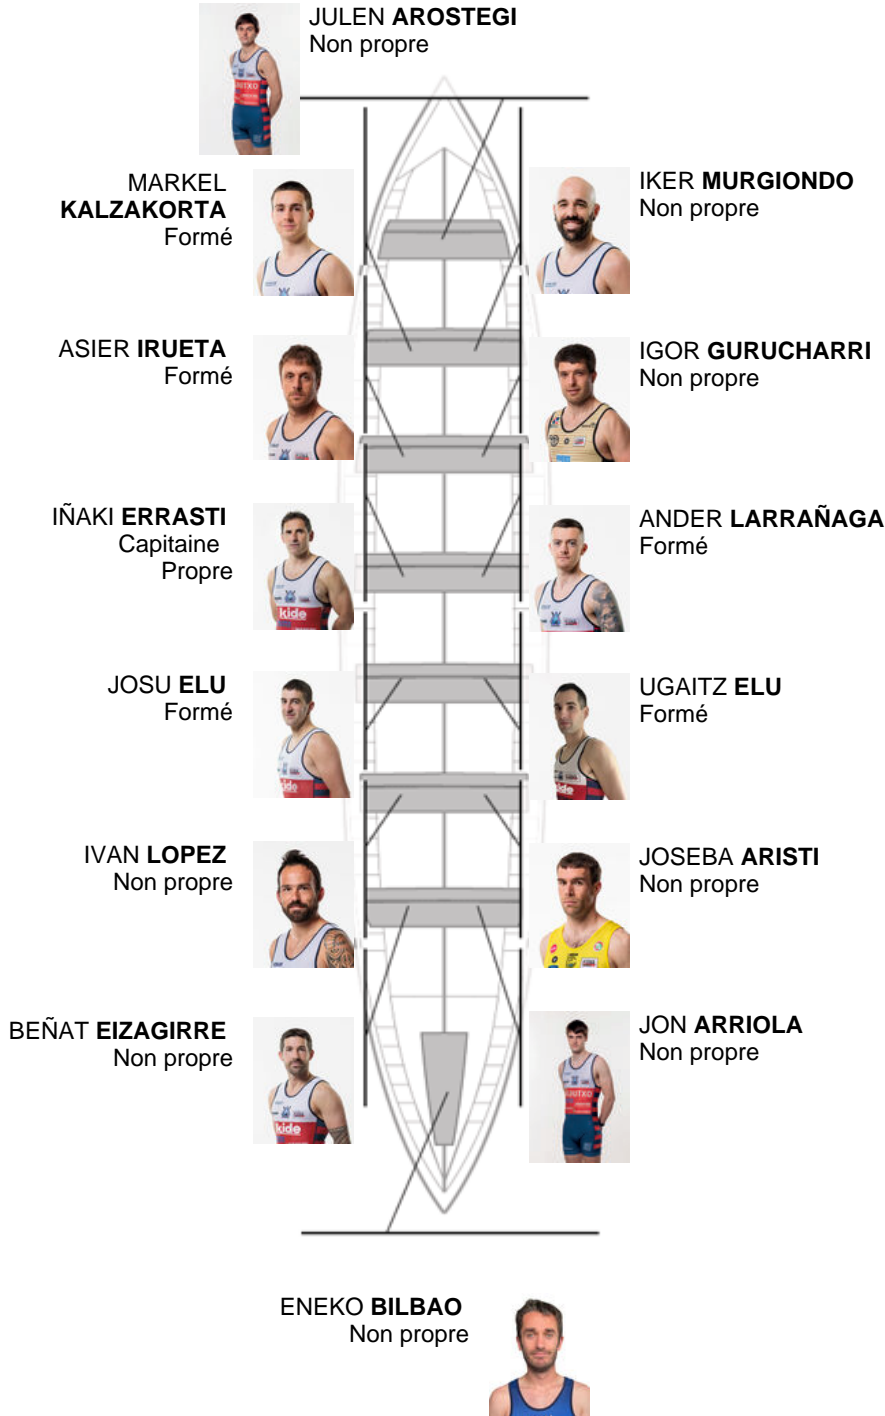

	Club	Temp	Dif	%	Points
9	ONDARROA KIDE	21:27,14	00:52.54	104.25%	4

Coach
IÑAKI
ERRASTI

Délegué
JON
BURGAÑA
MANCISIDOR

Firma y sello

Supleánts

Rembur
IÑAKI
BORRONETA
Non propre

Formé:5
Prope: 1
Non propre: 8