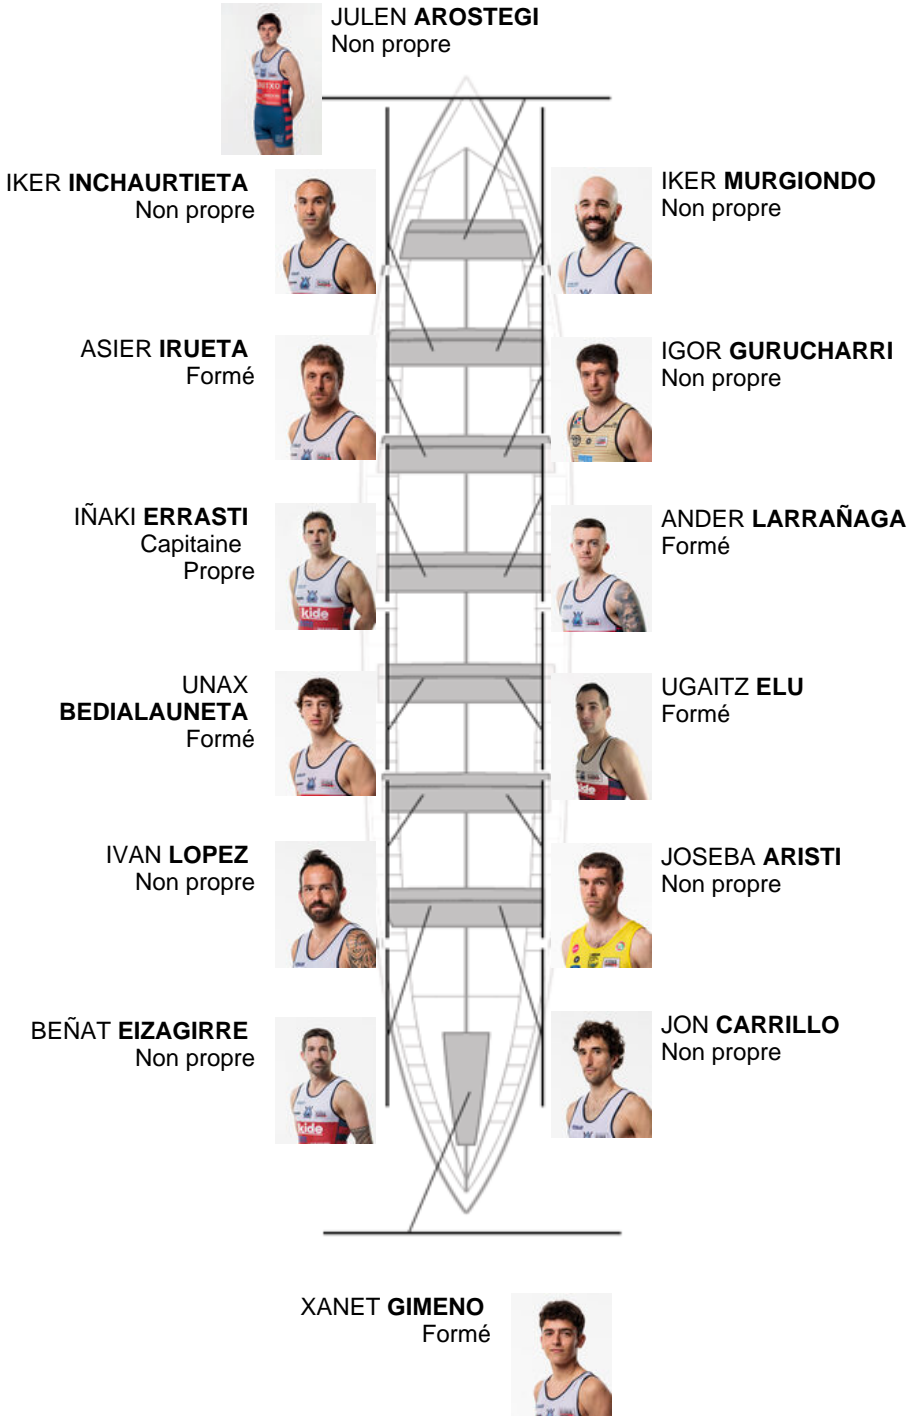

	Club	Temp	Dif	%	Points
11	ONDARROA KIDE	20:02,82	00:35.90	103.07%	2

Coach  
IÑAKI  
ERRASTI

Délegué  
JON  
BURGAÑA  
MANCISIDOR

Firma y sello

### Supleánts

Rembur  
~~ETXEBARRIA~~  
ETXEBARRIA  
Rembur  
Rembur

Formé:5  
Prope: 1  
Non propre: 8