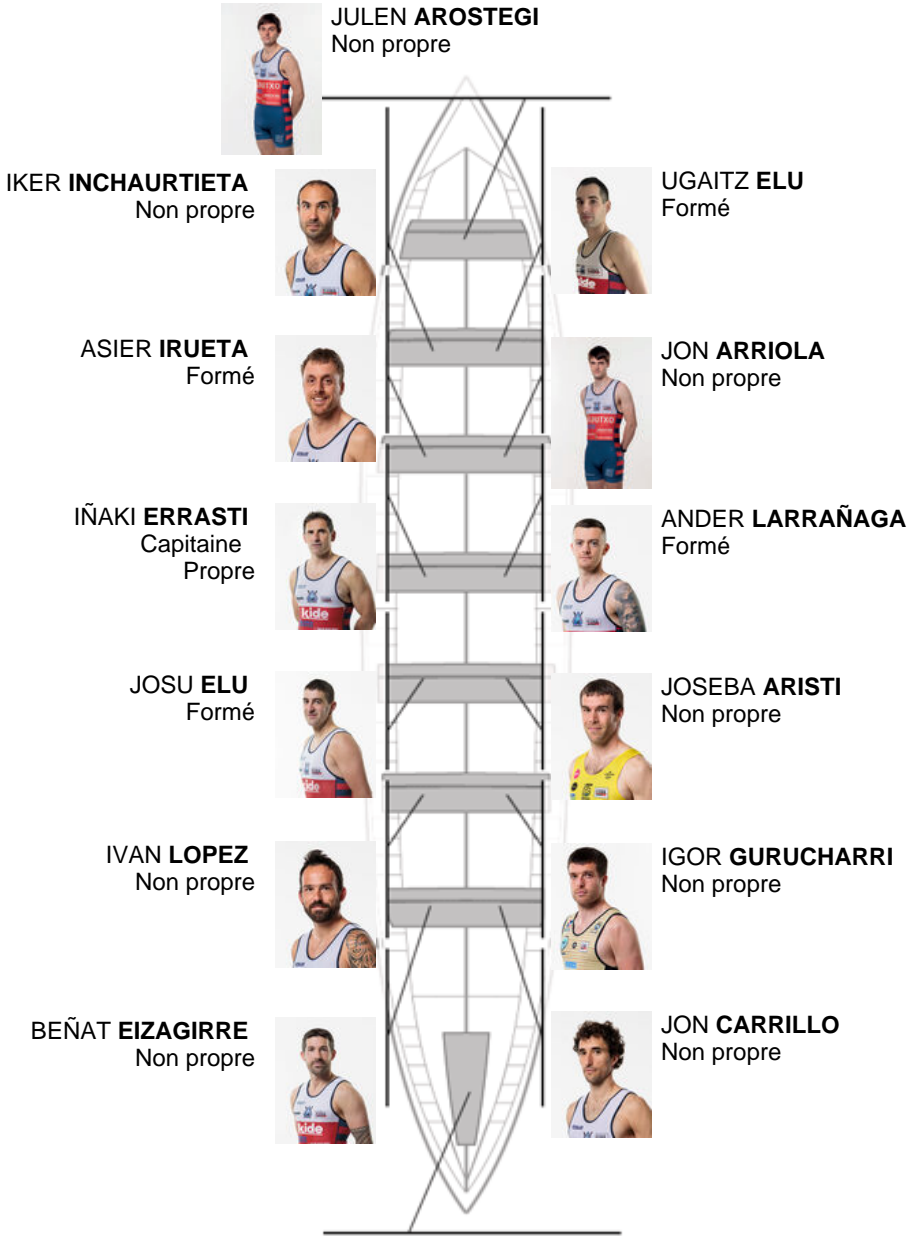

	Club	Temp	Dif	%	Points
9	ONDARROA KIDE	20:43,78	00:33.36	102.75%	4

Coach  
IÑAKI  
ERRASTI

Délegué  
HASIER  
ETXABURU

Firma y sello

### Supleánts

Remner  
~~ETXEBARRIA~~  
ETXEBARRIA  
Formé prope

IÑIGO LARRINAGA  
Formé

Formé:5  
Prope: 1  
Non prope: 8