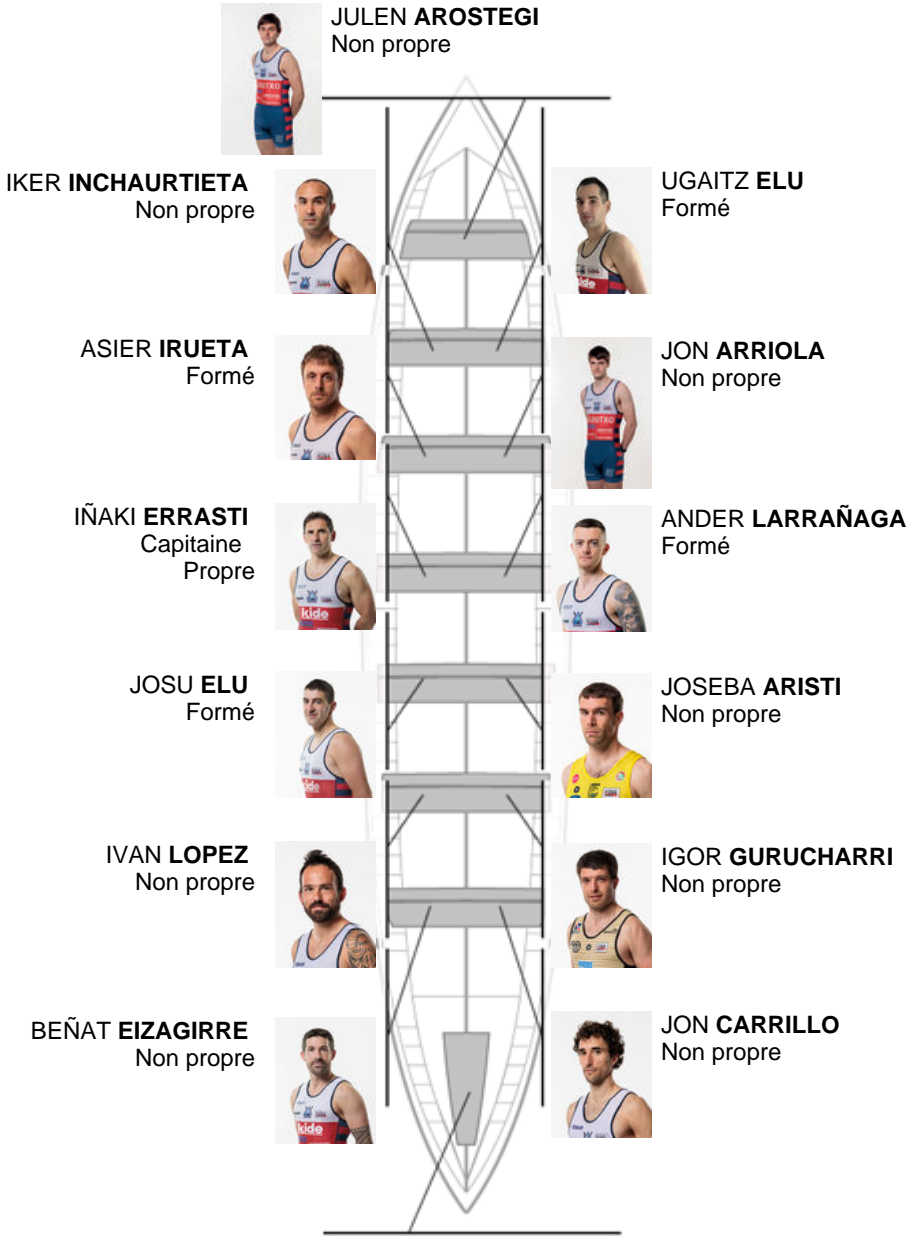

	Club	Temp	Dif	%	Points
9	ONDARROA KIDE	20:43,78	00:33.36	102.75%	4

Coach
IÑAKI
ERRASTI

Délegué
HASIER
ETXABURU

Firma y sello

Supleánts

Remeur
~~ERRASTI~~
~~ERRASTI~~
Formé

IÑIGO LARRINAGA
Formé

Formé:5
Prope: 1
Non propre: 8