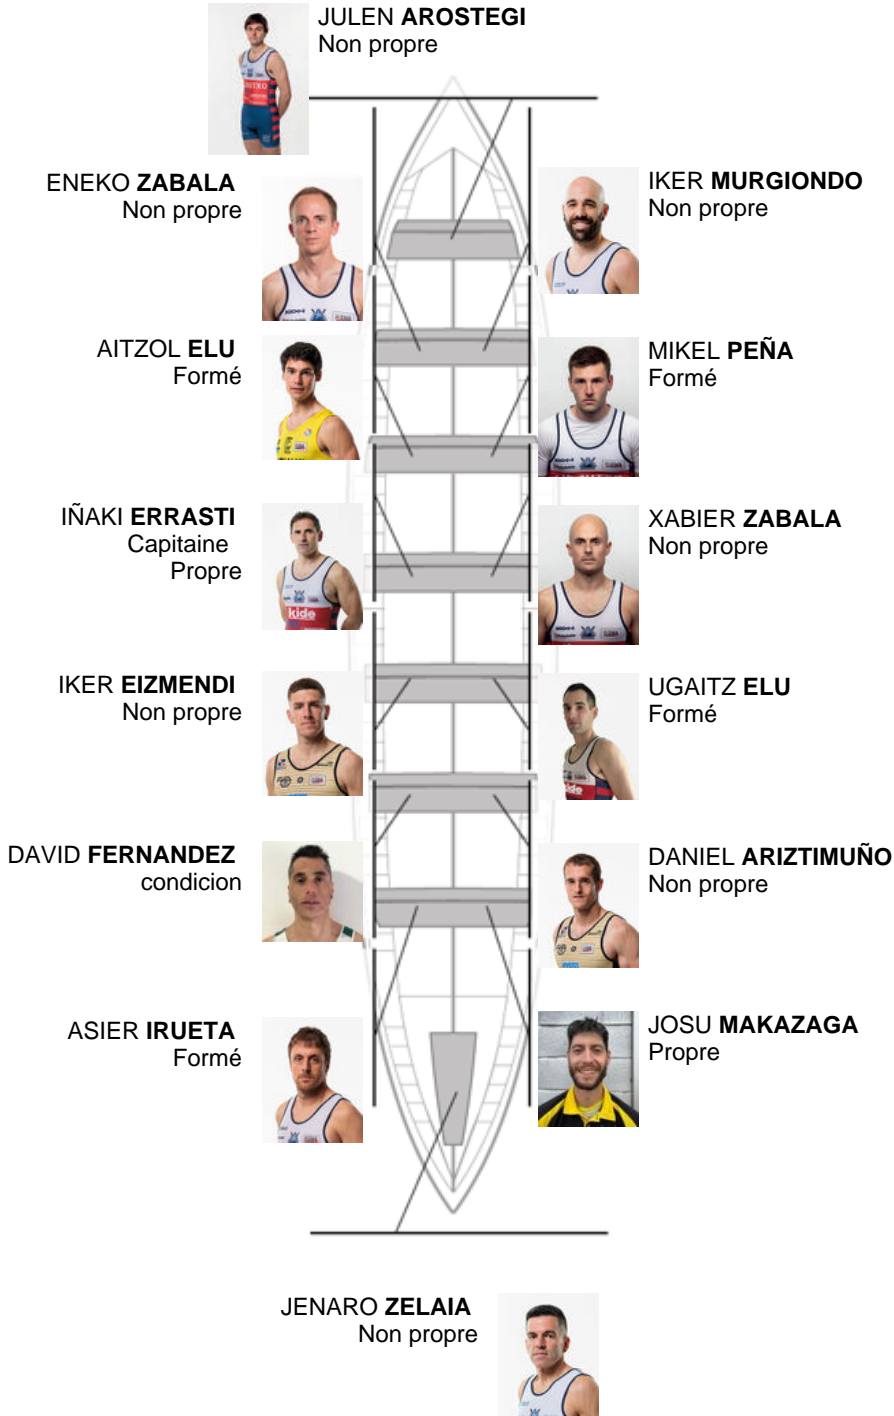

	Club	Temp	Dif	%	Points
8	ONDARROA KIDE	21:03,44	00:32.70	102.65%	5

Coach
IÑAKI
ERRASTI

Délegué
HASIER
ETXABURU

Firma y sello

Supleánts

Ramón
ETXEBARRIA
Formé

Formé: 4
Prope: 3
Non propre: 7