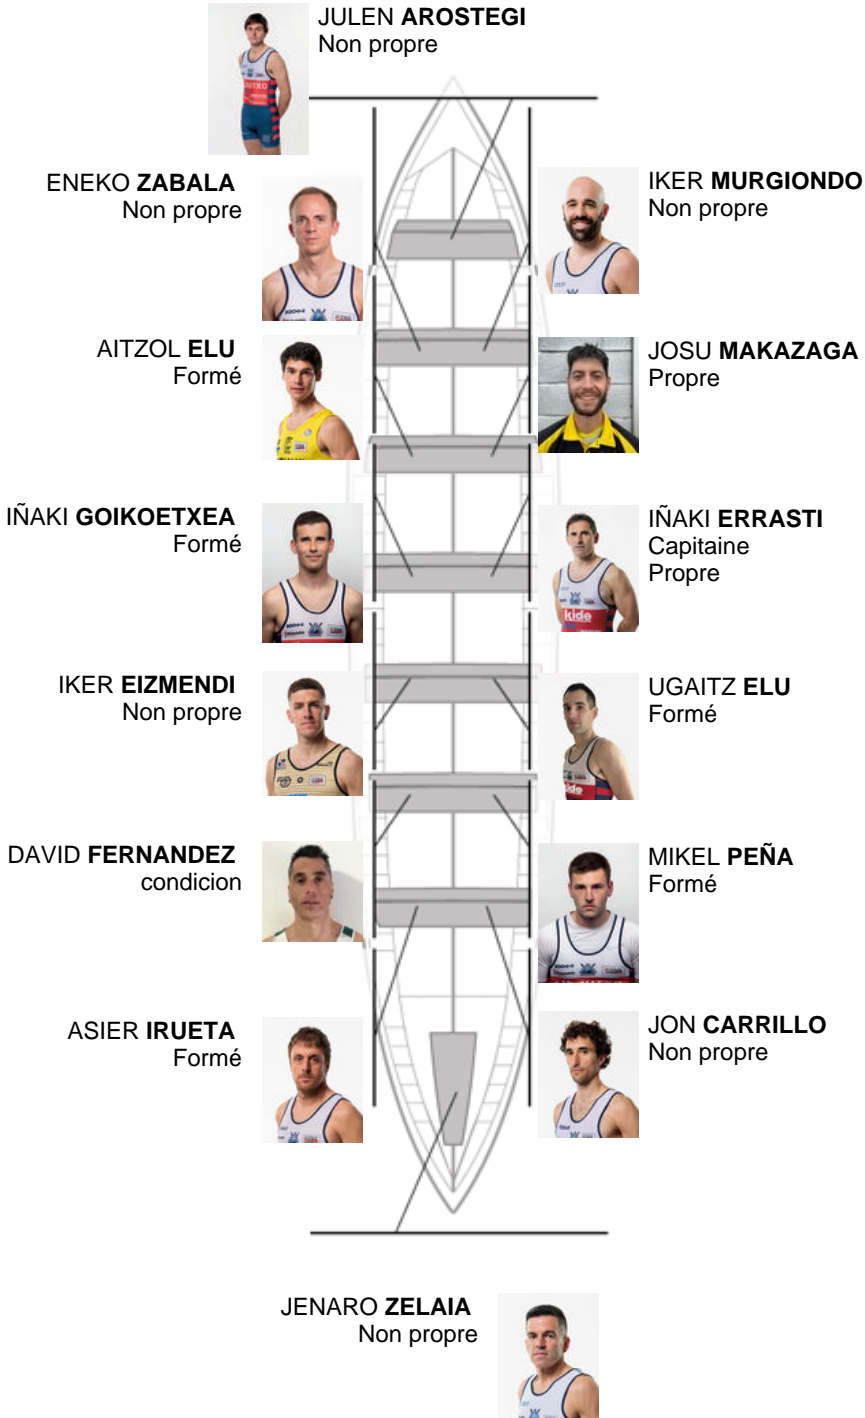

	Club	Temp	Dif	%	Points
6	ONDARROA KIDE	20:14,04	00:28.00	102.36%	7

Coach
IÑAKI
ERRASTI

Délegué
JON
BURGAÑA
MANCISIDOR

Firma y sello

Suppleánts

Rameur
EÑERI
BOBINHEIRO
Non propre

Formé:5
Prope: 3
Non propre: 6