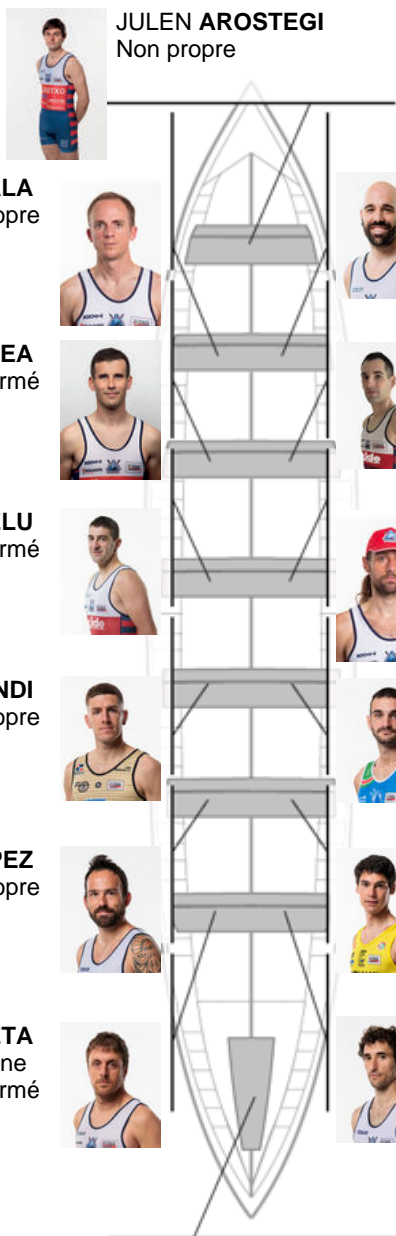

	Club	Temp	Dif	%	Points
7	ONDARROA KIDE	22:03,68	00:37.90	102.94%	6

Coach  
IÑAKI  
ERRASTI

Délegué  
HASIER  
ETXABURU

Firma y sello

### Suppleánts

Ramón  
ZABALA

Non propre

Formé:6

Prope:

Non prope: 8