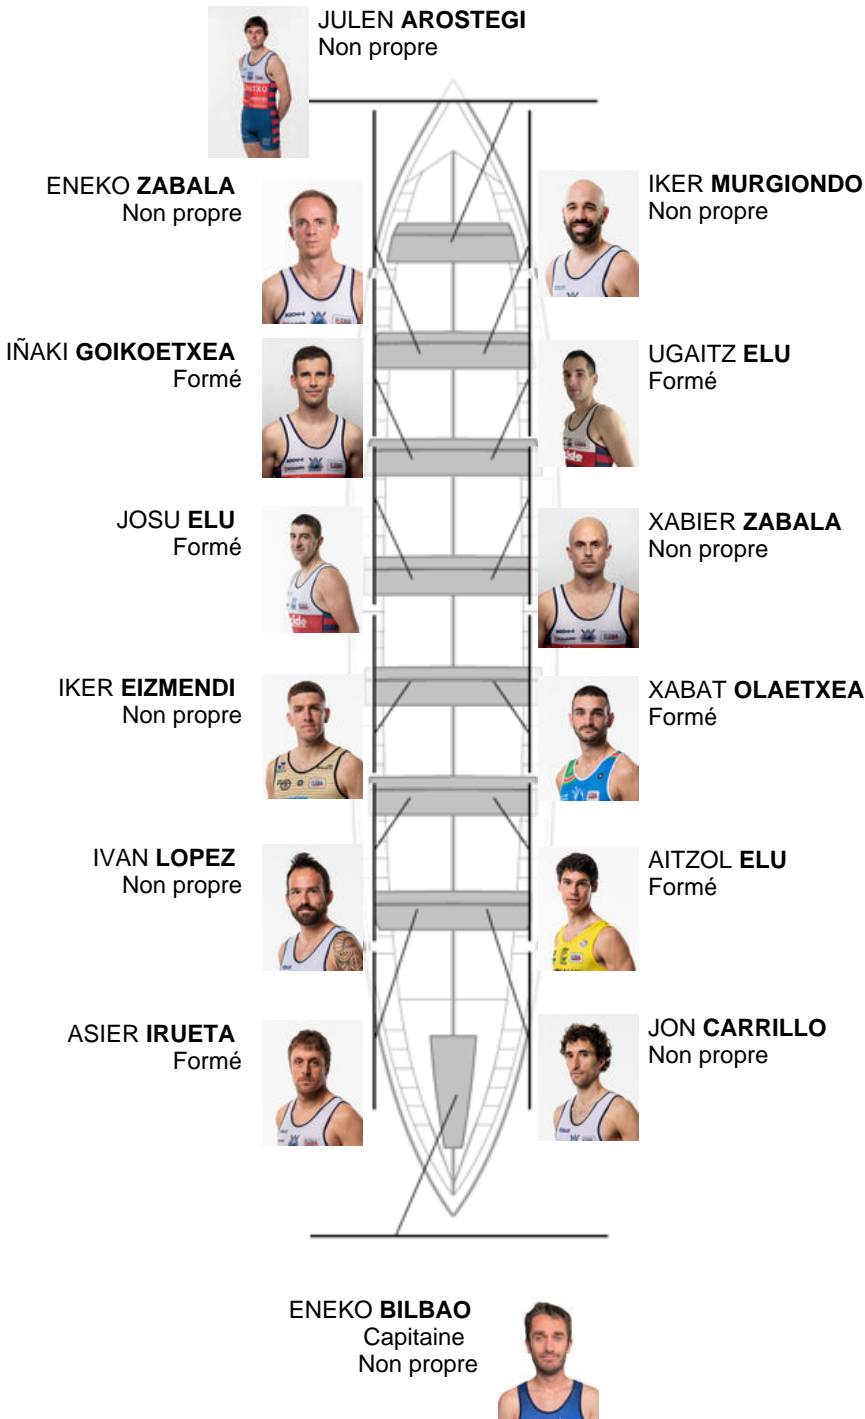

	Club	Temp	Dif	%	Points
4	ONDARROA KIDE	19:45,92	00:14.92	101.27%	9

Coach  
IÑAKI  
ERRASTI

Délegué  
HASIER  
ETXABURU

Firma y sello

### Supleánts

Rameur  
ENEKO  
BILBAO  
Non propre

Formé:6  
Prope:  
Non prope: 8