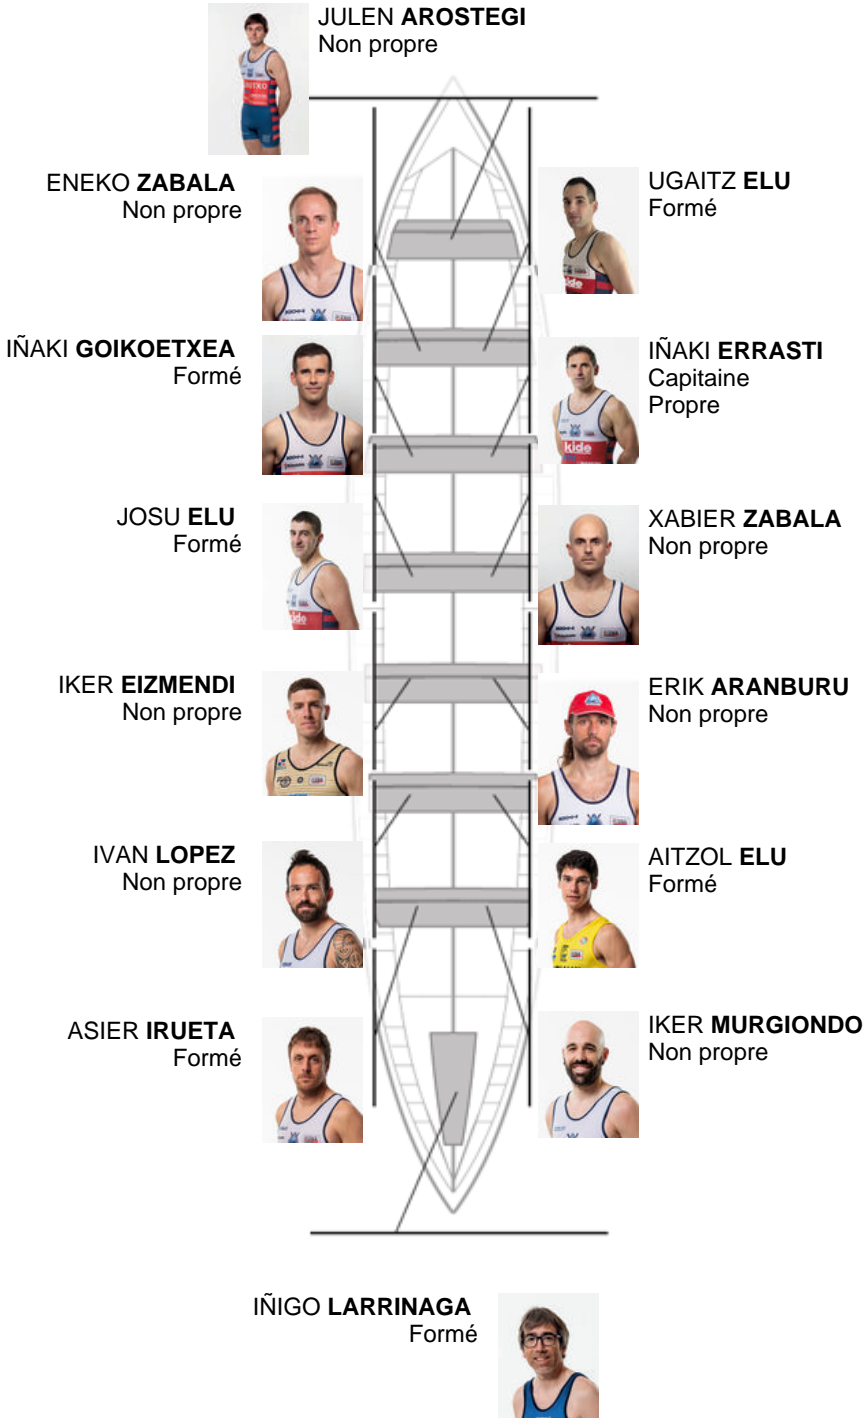

	Club	Temp	Dif	%	Points
9	ONDARROA KIDE	20:51,18	00:54.24	104.53%	4

Coach
IÑAKI
ERRASTI

Délegué
HASIER
ETXABURU

Firma y sello

Supleánts

Retirador
~~ENEKO~~
~~ZABALA~~
Non propre

Formé:6
Prope: 1
Non propre: 7