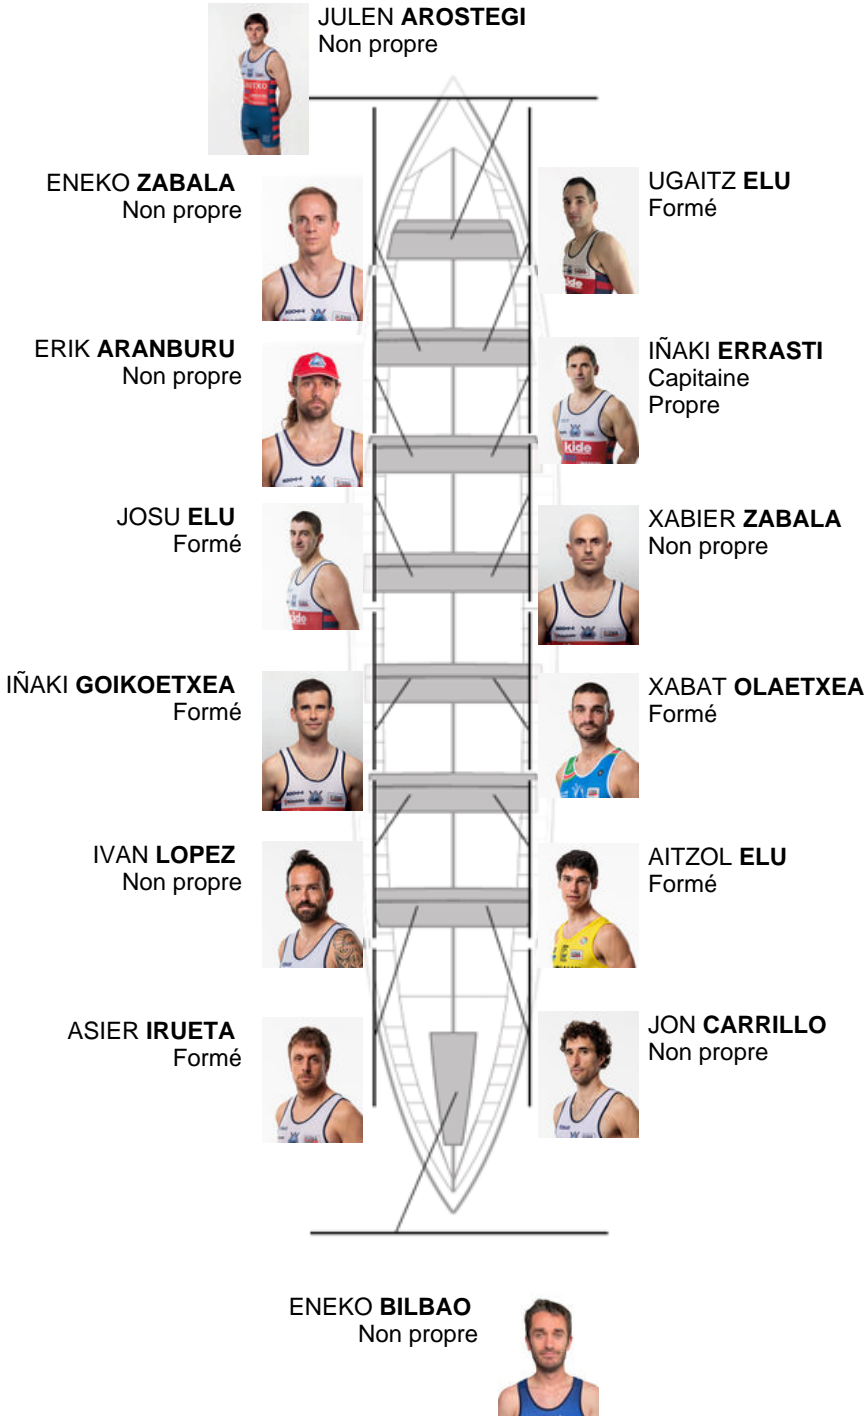

	Club	Temp	Dif	%	Points
8	ONDARROA KIDE	19:59,32	00:34.24	102.93%	5

Coach  
IÑAKI  
ERRASTI

Délegué  
HASIER  
ETXABURU

Firma y sello

### Supleánts

Rower  
IÑIGO  
ERRAMENDKO

Non propre

Formé:6  
Prope: 1  
Non propre: 7