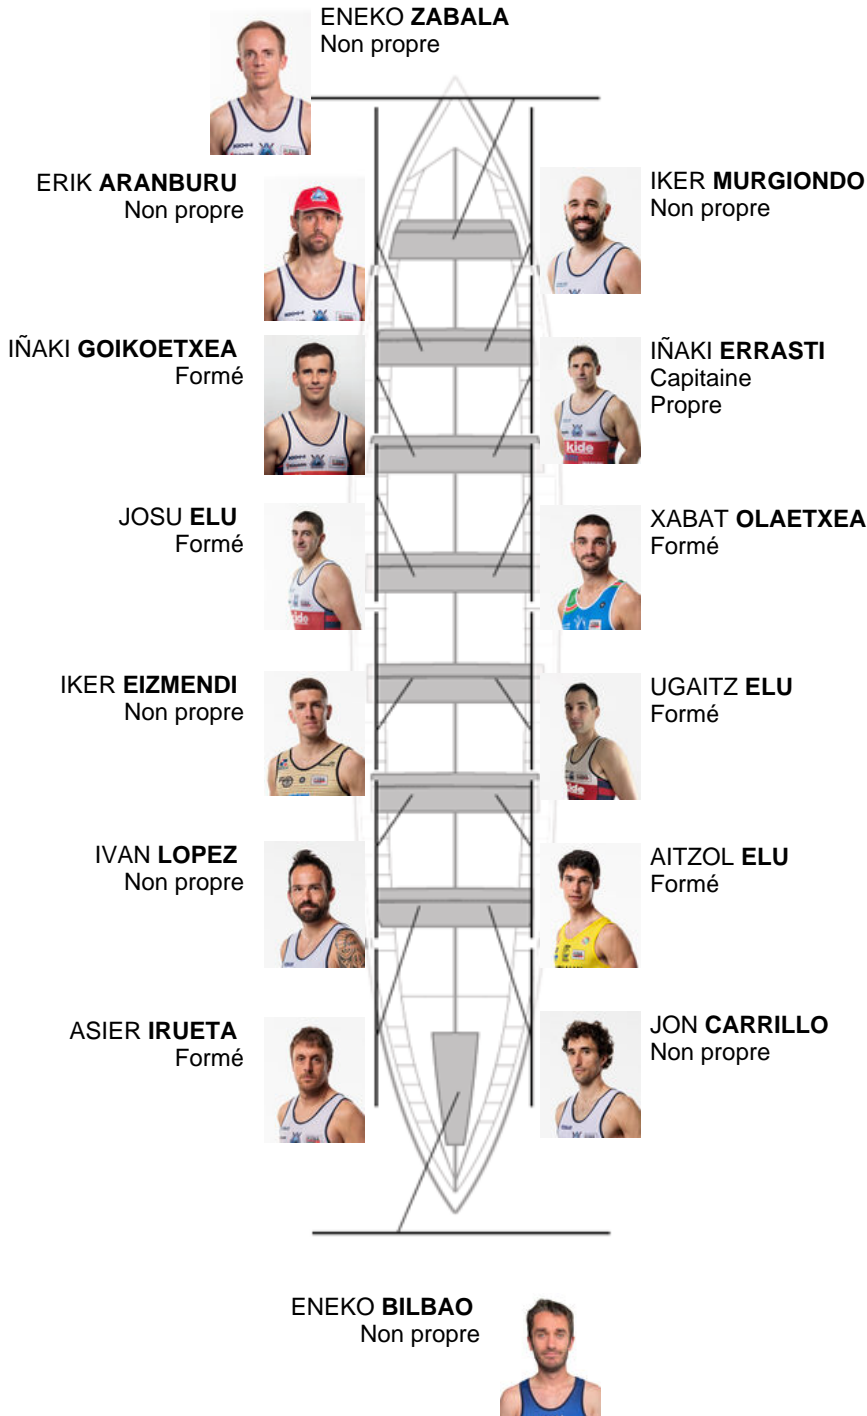

	Club	Temp	Dif	%	Points
8	ONDARROA KIDE	20:13,16	00:38.36	103.26%	5

Coach
IÑAKI
ERRASTI

Délégué
JON
BURGAÑA
MANCISIDOR

Firma y sello

Supleánts

Rector
XABIER
BARRIOLA
Non propre

Formé:6
Prope: 1
Non propre: 7