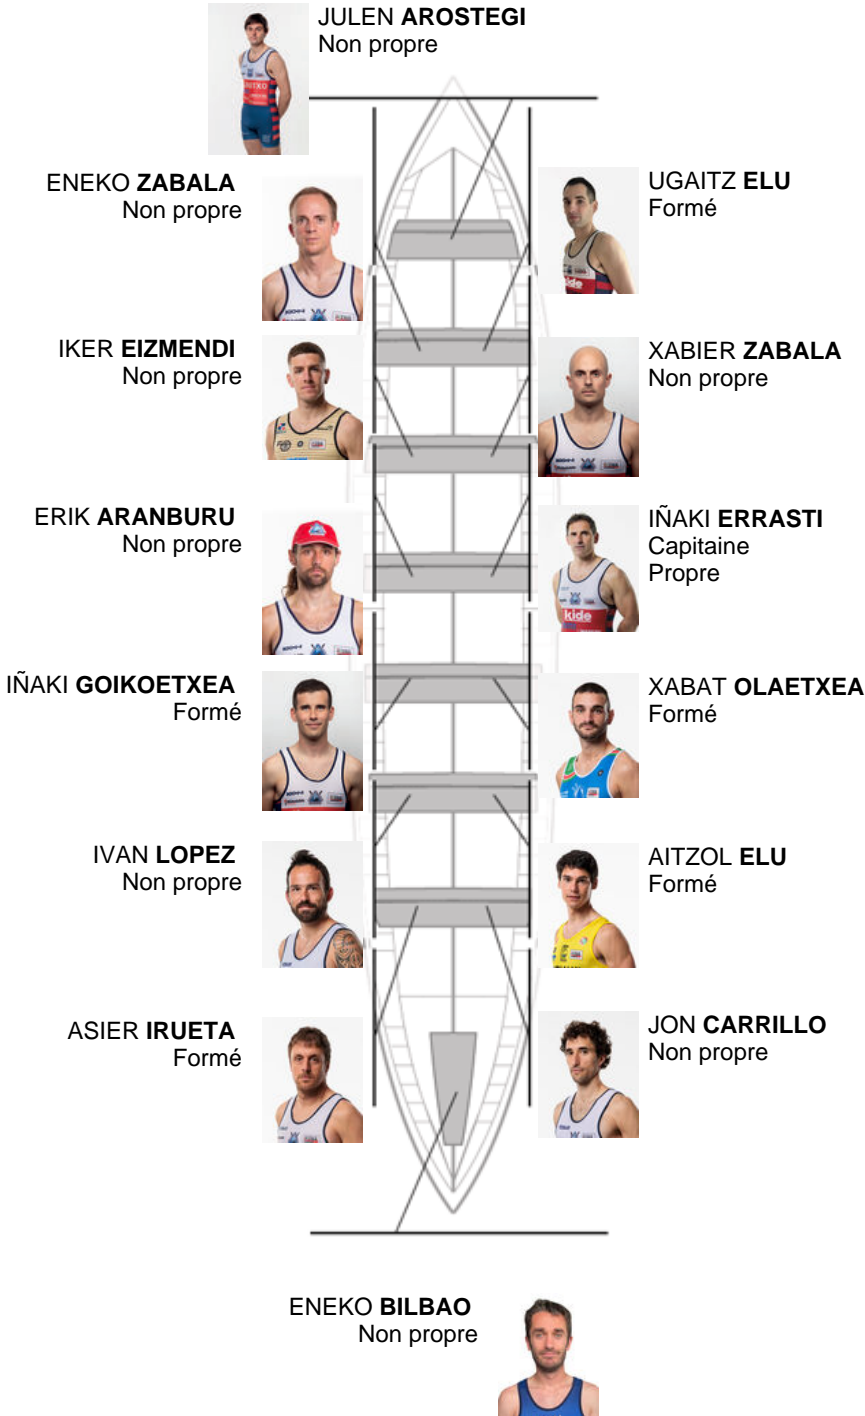

	Club	Temp	Dif	%	Points
11	ONDARROA KIDE	19:54,52	00:32.78	102,82%	2

Coach
IÑAKI
ERRASTI

Délegué
HASIER
ETXABURU

Firma y sello

Supleánts

Ramón
IÑESO
BARBONDO

Non propre

Formé:5
Prope: 1
Non propre: 8