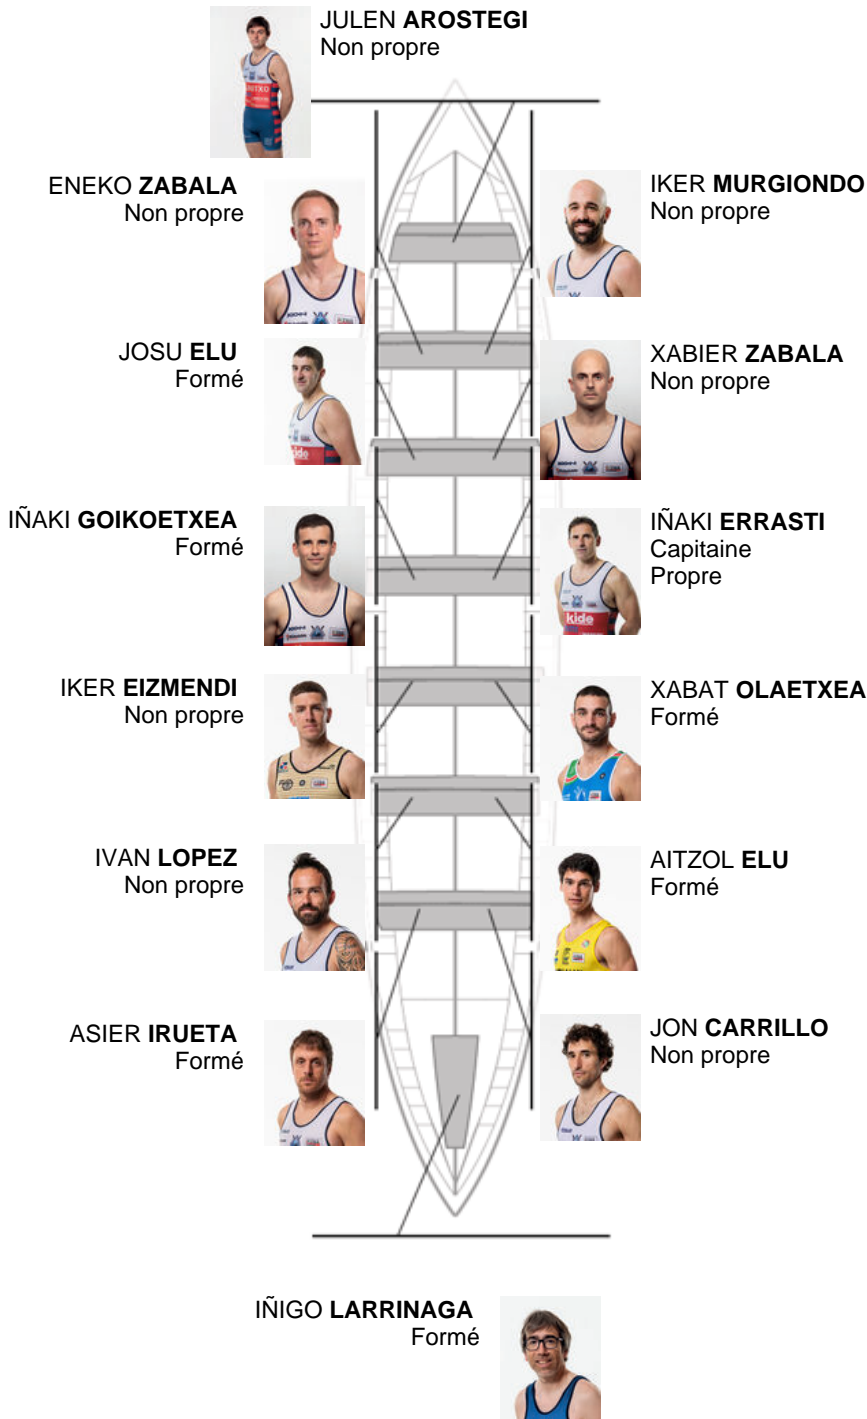

	Club	Temp	Dif	%	Points
6	ONDARROA KIDE	21:00,94	00:22.98	101.85%	7

Coach
IÑAKI
ERRASTI

Délegué
HASIER
ETXABURU

Firma y sello

Supleánts

Retirer
~~ENEKO~~
~~ZABALA~~
Retirer

Formé:6
Prope: 1
Non prope: 7