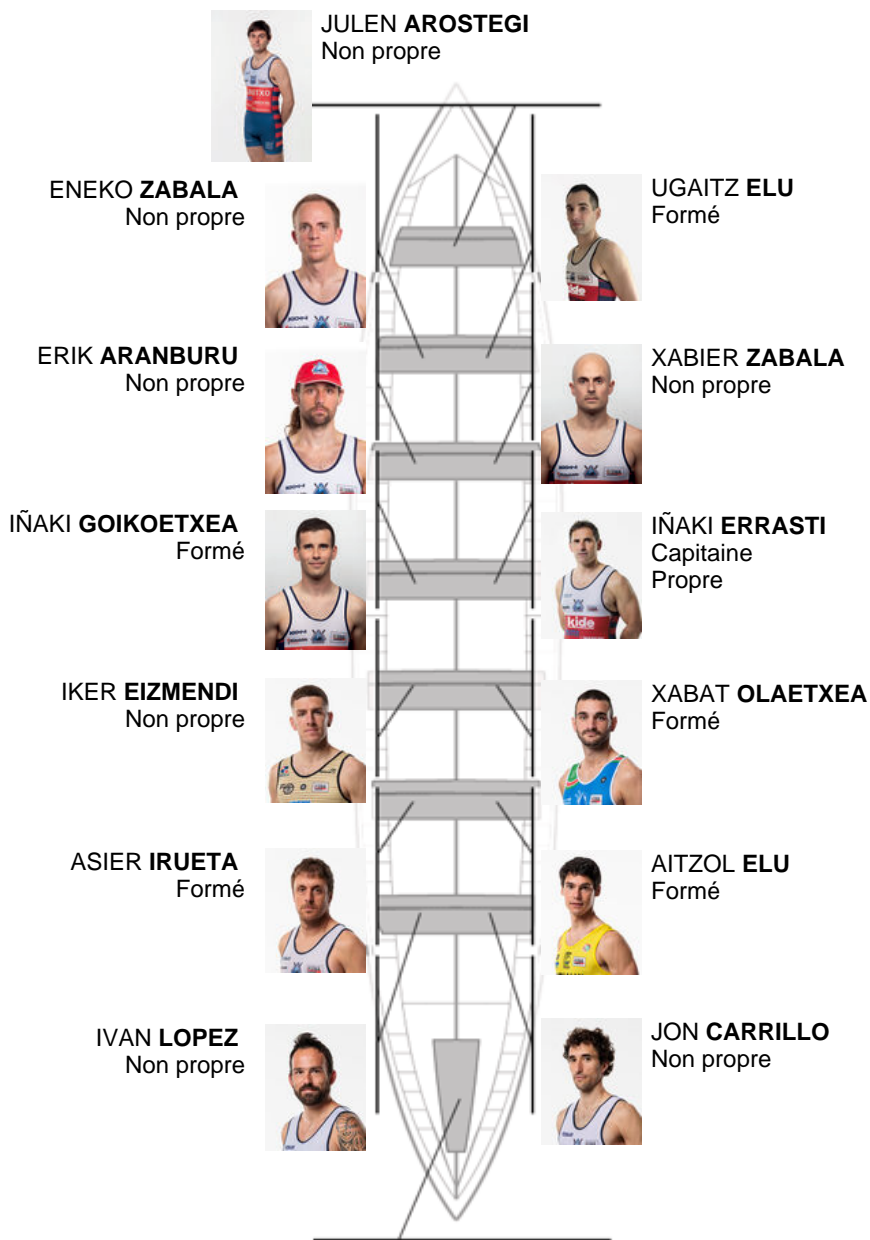

	Club	Temp	Dif	%	Points
9	ONDARROA KIDE	20:32,28	00:36.96	103.09%	4

Coach  
IÑAKI  
ERRASTI

Délegué  
HASIER  
ETXABURU

Firma y sello

### Suppléants

Retraeur  
ENEKO  
ZUBELDONDO

Non propre

**IÑIGO LARRINAGA**  
Formé

Formé:6

Prope: 1

Non propre: 7