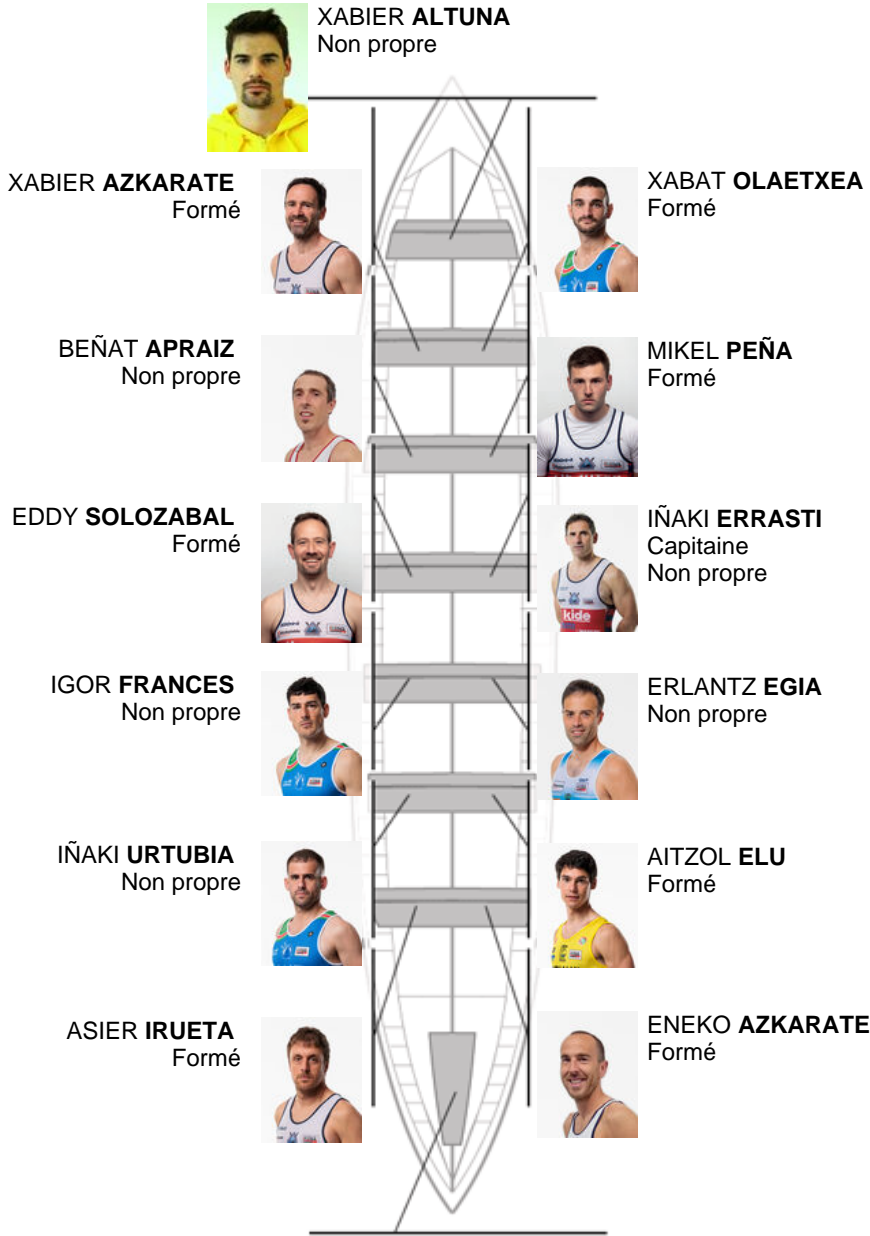

	Club	Temp	Dif	%	Points
10	ONDARROA KIDE	22:03,32	00:58.84	104.65%	3

Coach
IÑAKI
ERRASTI

Délégué
JON
BURGAÑA
MANCISIDOR

Firma y sello

Supleánts

Remarero
BENIGNO
CORTA
Non propre

IÑIGO LARRINAGA
Formé

Formé:8
Prope:
Non prope: 6