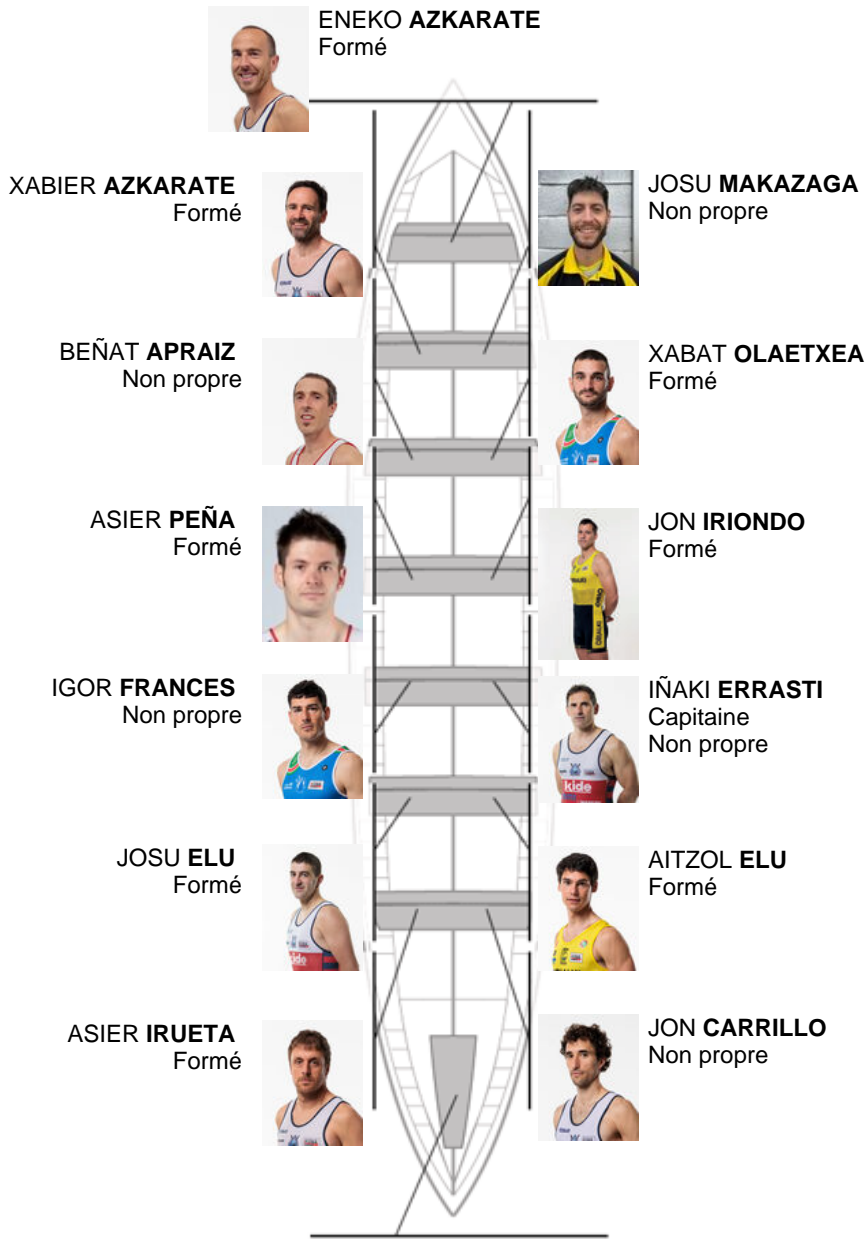

	Club	Temp	Dif	%	Points
9	ONDARROA KIDE	20:17,56	00:37.92	103.21%	4

Coach  
IÑAKI  
ERRASTI

Délegué  
HASIER  
ETXABURU

Firma y sello

### Supleánts

Remar  
~~ETXEBARRIA~~  
~~ETXEBARRIA~~ KORTA  
Non propre

IÑIGO LARRINAGA  
Formé

Formé:9  
Prope:  
Non propre: 5