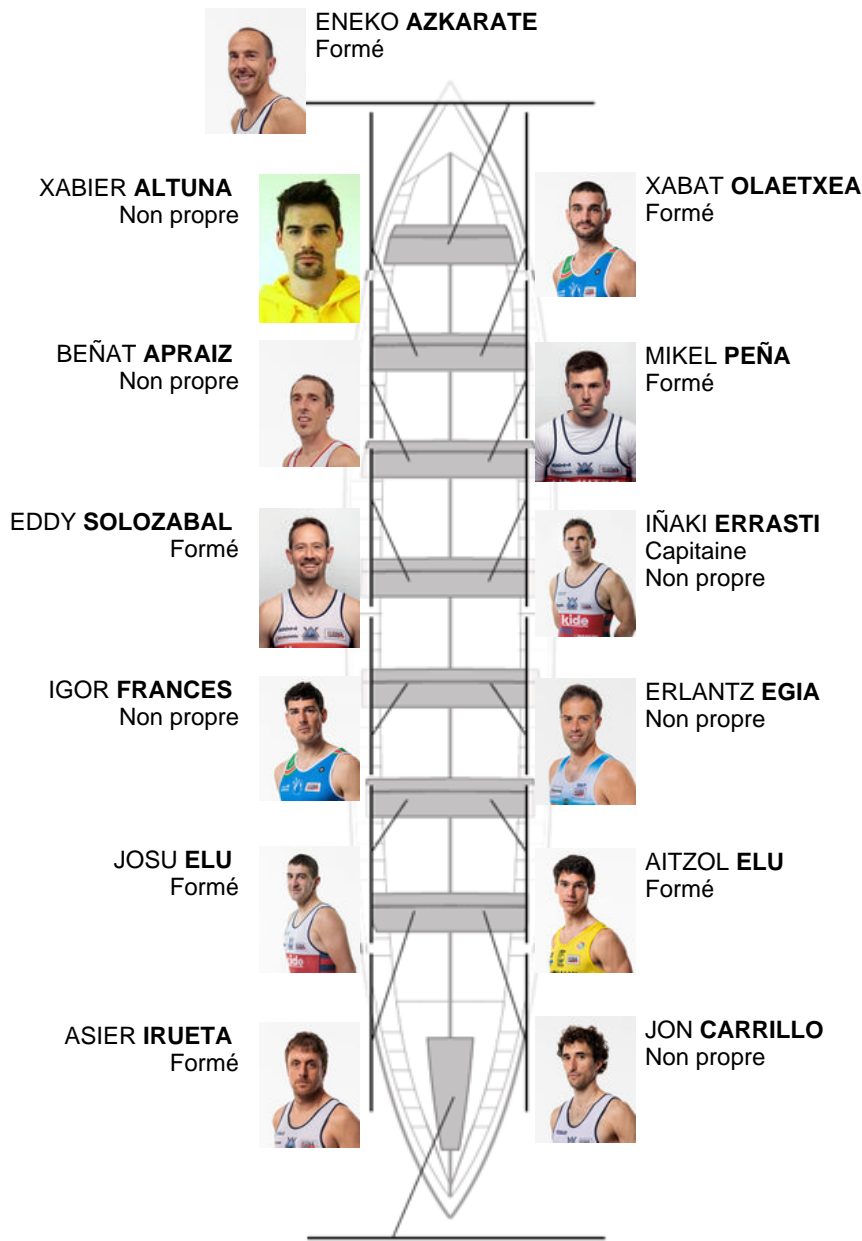

	Club	Temp	Dif	%	Points
7	ONDARROA KIDE	20:32,60	00:52.51	104.44%	6

Coach
IÑAKI
ERRASTI

Délegué
GORKA
ELORDI

Firma y sello

Supleánts

Remeur
~~SAKON~~
~~BEÑARTE~~

Non propre

IÑIGO LARRINAGA
Formé