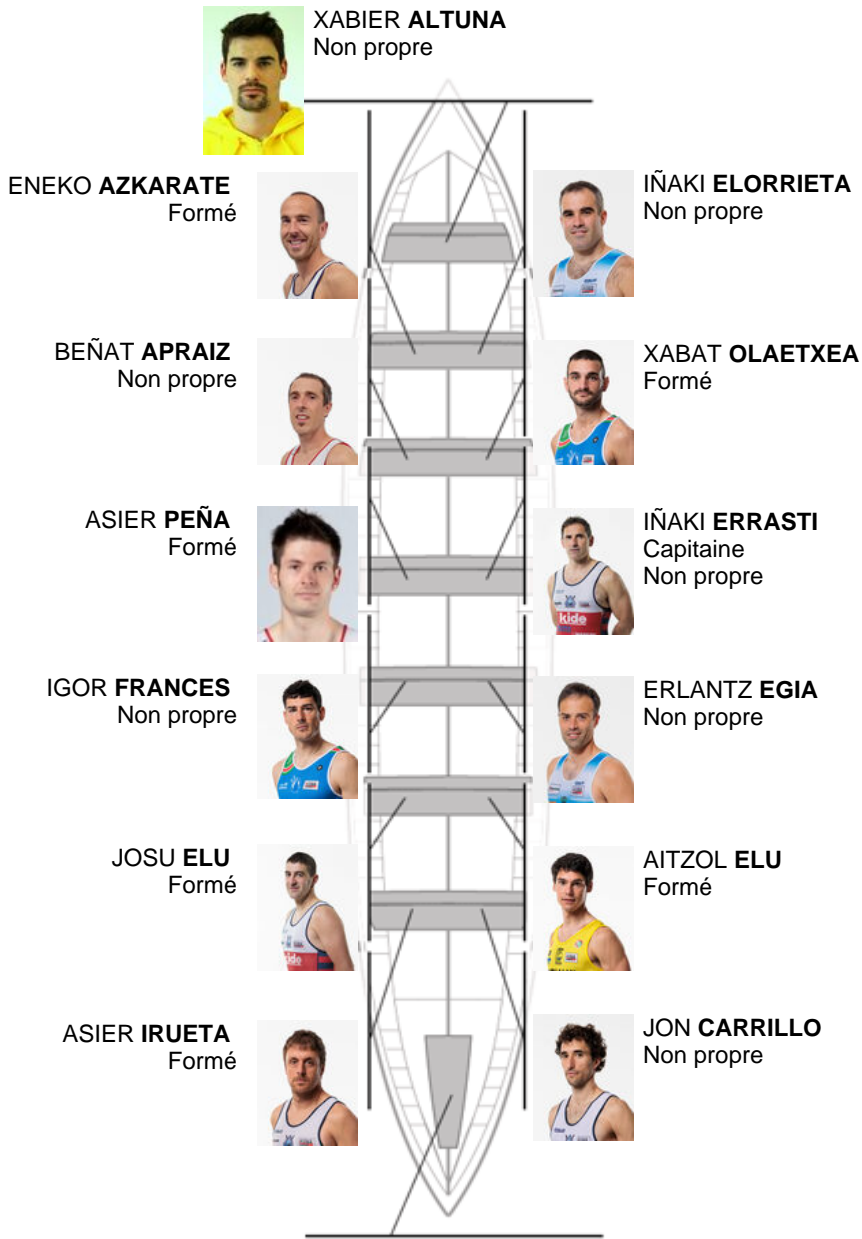

	Club	Temp	Dif	%	Points
8	ONDARROA KIDE	21:12,22	00:31.06	102.50%	5

Coach  
IÑAKI  
ERRASTI

Délégué  
GORKA  
ELORDI

Firma y sello

### Supleánts

Remeur  
ETXELONI  
BENITEZ

Formé

IÑIGO LARRINAGA  
Formé

Formé:7

Prope:

Non propre: 7