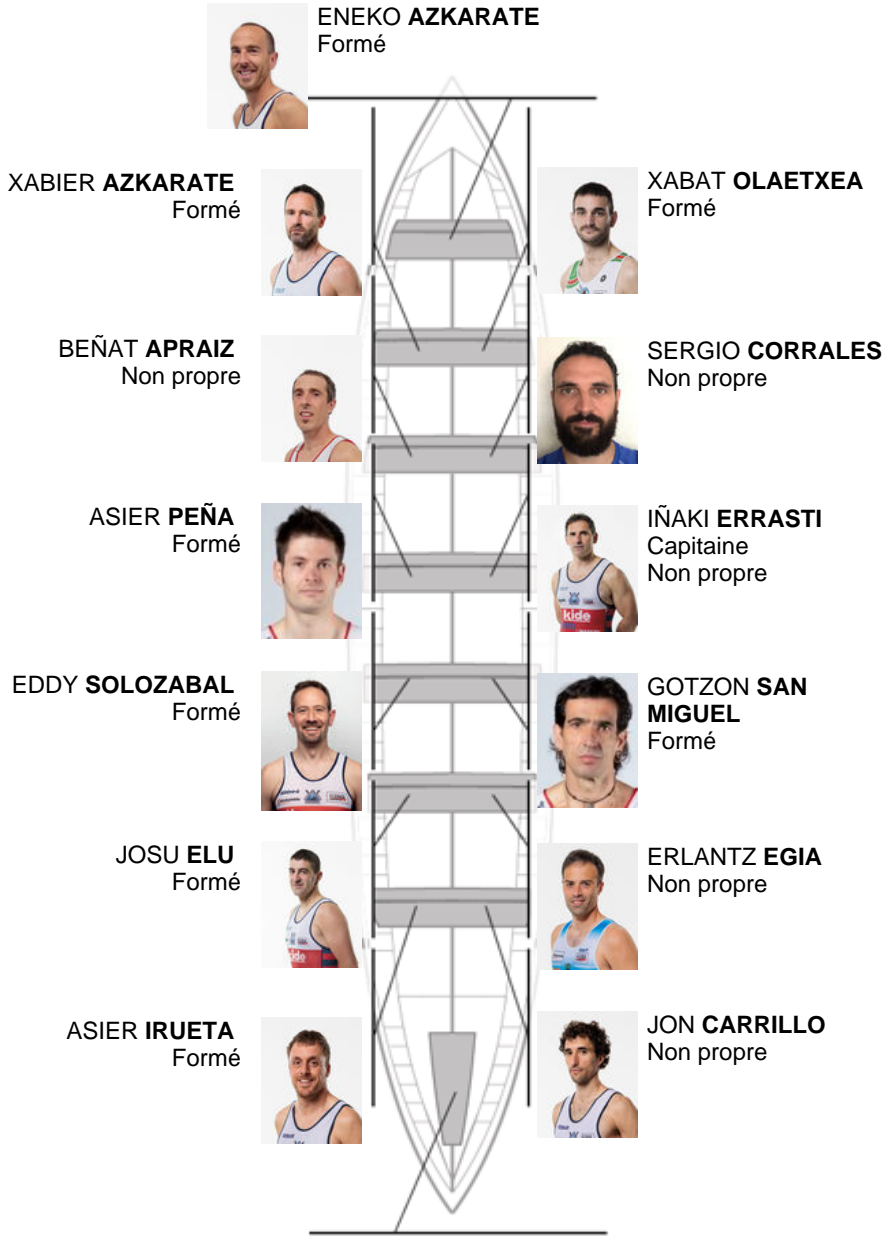

	Club	Temp	Dif	%	Points
9	ONDARROA KIDE	20:01,32	00:42.74	103.68%	4

Coach  
IÑAKI  
ERRASTI

Délegué  
JOKIN  
ARRASATE

Firma y sello

### Supleánts

Remeur  
~~KORBER~~  
~~ERRASTI~~  
Non propre

IÑIGO LARRINAGA  
Formé

Formé:9  
Prope:  
Non prope: 5