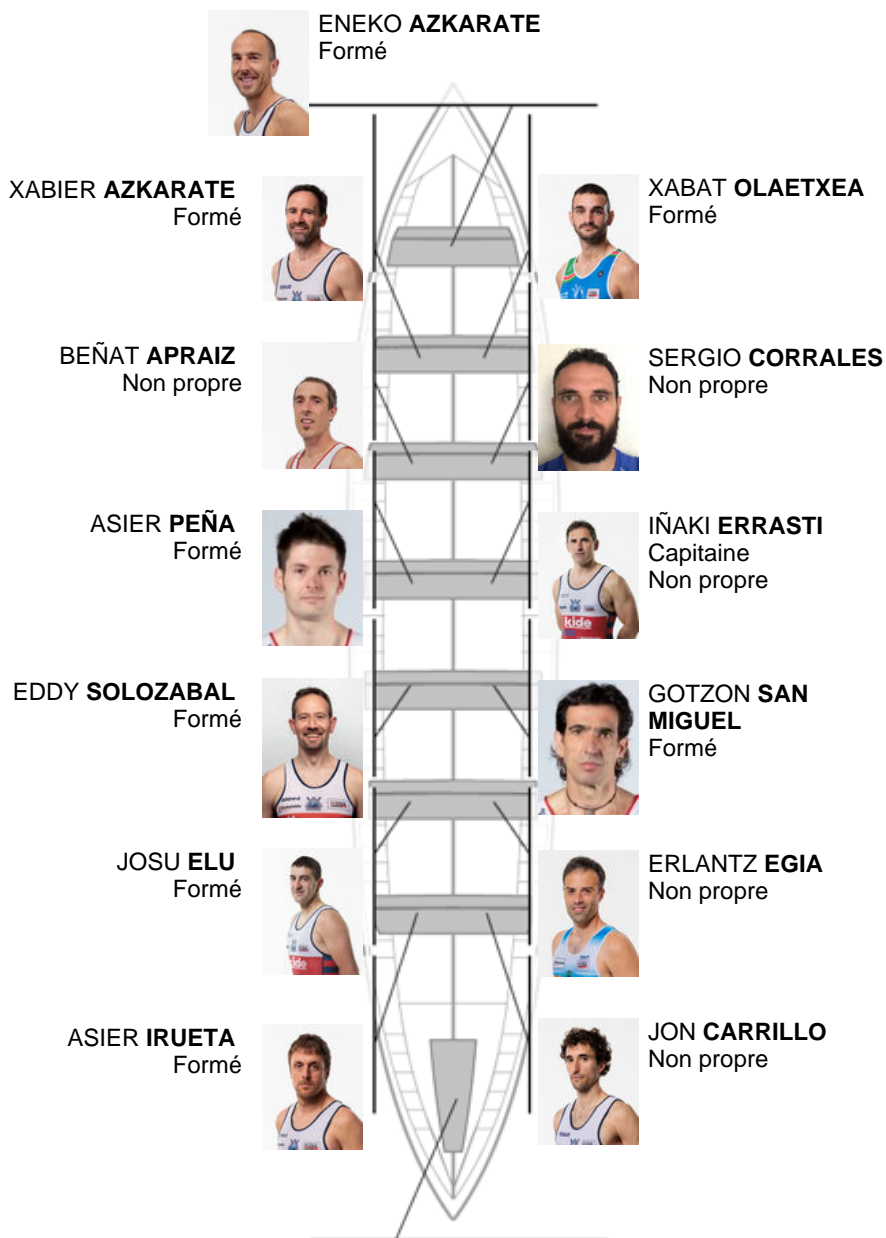

	Club	Temp	Dif	%	Points
9	ONDARROA KIDE	20:01,32	00:42.74	103.68%	4

Coach  
IÑAKI  
ERRASTI

Délegué  
JOKIN  
ARRASATE

Firma y sello

### Supleánts

Remeur  
~~XABIER~~  
~~AZKARATE~~

Non propre

IÑIGO LARRINAGA  
Formé

Formé:9

Prope:

Non prope: 5