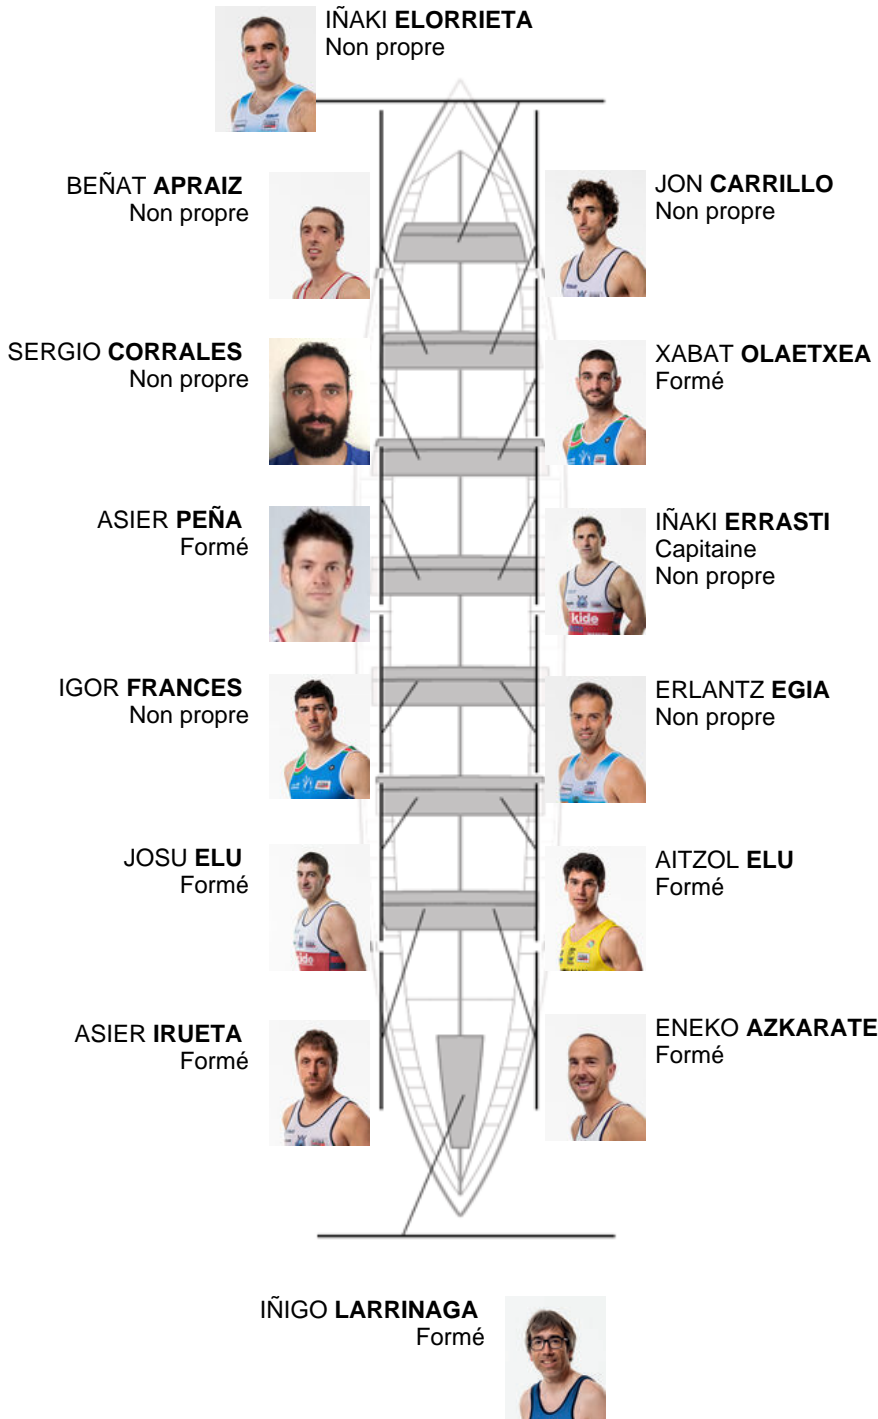

	Club	Temp	Dif	%	Points
10	ONDARROA KIDE	20:04,94	00:37.14	103.18%	3

Coach
IÑAKI
ERRASTI

Délégué
GORKA
ELORDI

Firma y sello

Supleánts

Remeur
~~KABELEN~~
~~ARRANZUEL~~
Non propre

Formé: 7
Prope:
Non propre: 7