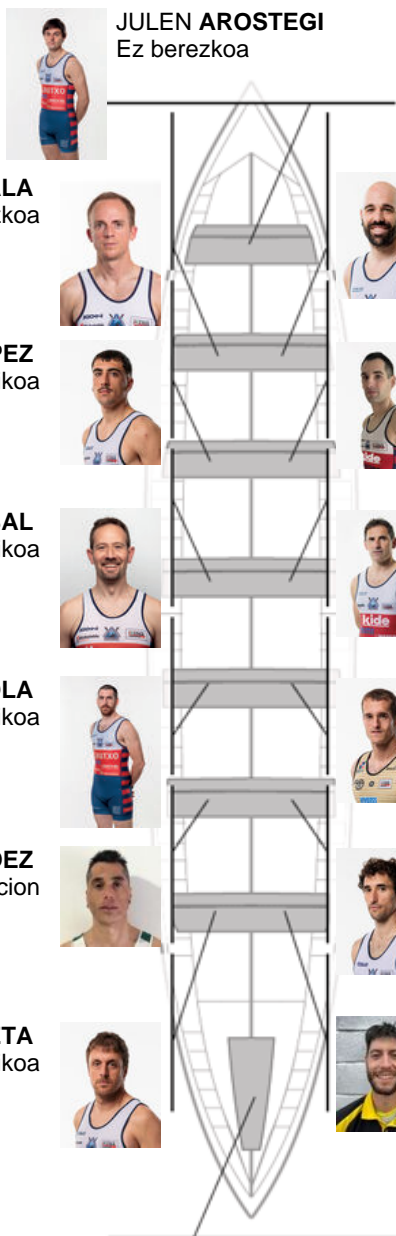

	Kluba	Denbora	Alde	%	Puntuak
10	ONDARROA KIDE	20:07,28	00:46.56	104.01%	3

Entrenatzailea
IÑAKI
ERRASTI

Ordezkaria
HASIER
ETXABURU

Firma y sello

Ordezkariak

Artaxialaria
KIBER
KIBER
Ez berezkoa

Harrobikoak:5
Berezkoak: 3
Ez berezkoak: 6