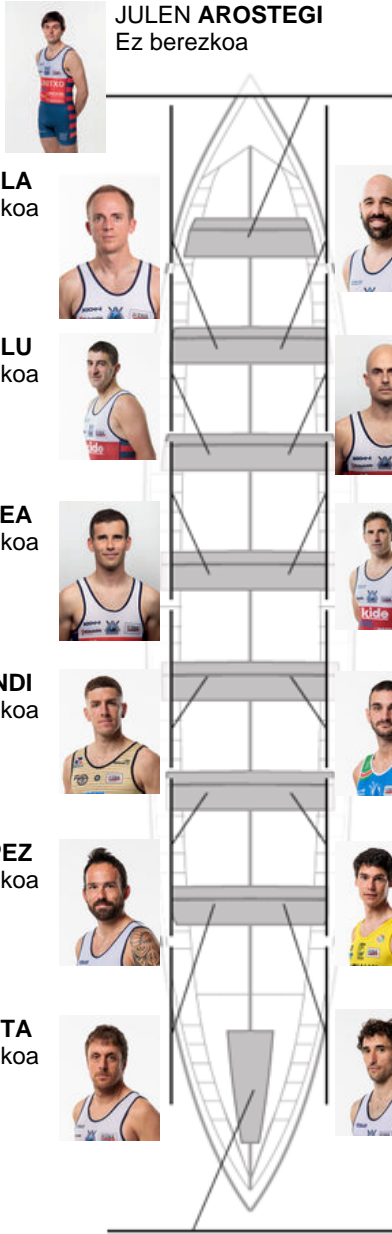

	Kluba	Denbora	Alde	%	Puntuak
6	ONDARROA KIDE	21:00,94	00:22.98	101.85%	7

Entrenatzailea  
**IÑAKI  
ERRASTI**

Ordezkaria  
**HASIER  
ETXABURU**

Firma y sello

**JULEN AROSTEGI**  
Ez berezkoa

**ENEKO ZABALA**  
Ez berezkoa

**JOSU ELU**  
Harrobikoa

**IÑAKI GOIKOETXEA**  
Harrobikoa

**IKER EIZMENDI**  
Ez berezkoa

**IVAN LOPEZ**  
Ez berezkoa

**ASIER IRUETA**  
Harrobikoa

**IKER MURGIENDO**  
Ez berezkoa

**XABIER ZABALA**  
Ez berezkoa