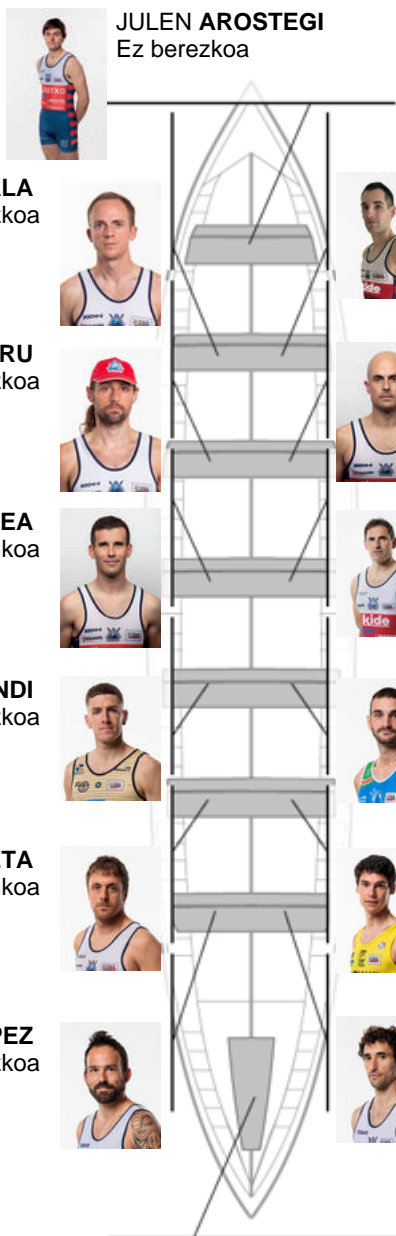

	Kluba	Denbora	Alde	%	Puntuak
9	ONDARROA KIDE	20:32,28	00:36.96	103.09%	4

Entrenatzailea  
IÑAKI  
ERRASTI

Ordezkaria  
HASIER  
ETXABURU

Firma y sello

**Ordezkariak**

Reserba  
ENEKO  
ZUBELDI

Ez berezkoa

Harrobikoak: 6