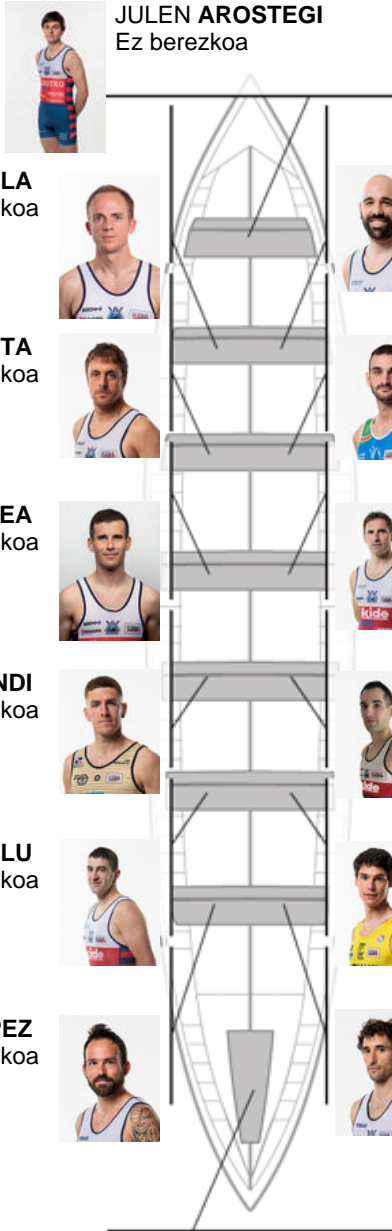

	Kluba	Denbora	Alde	%	Puntuak
1	ONDARROA KIDE	20:32,20		100.00%	12

Entrenatzailea
**IÑAKI
ERRASTI**

Ordezkaria
**HASIER
ETXABURU**

Firma y sello

Ordezkariak

Ordezkaria
**ENEKO
BILBAO**
Ez berezkoa

Harrobikoak: 6
Berezkoak: 1
Ez berezkoak: 7

ENEKO BILBAO
Ez berezkoa