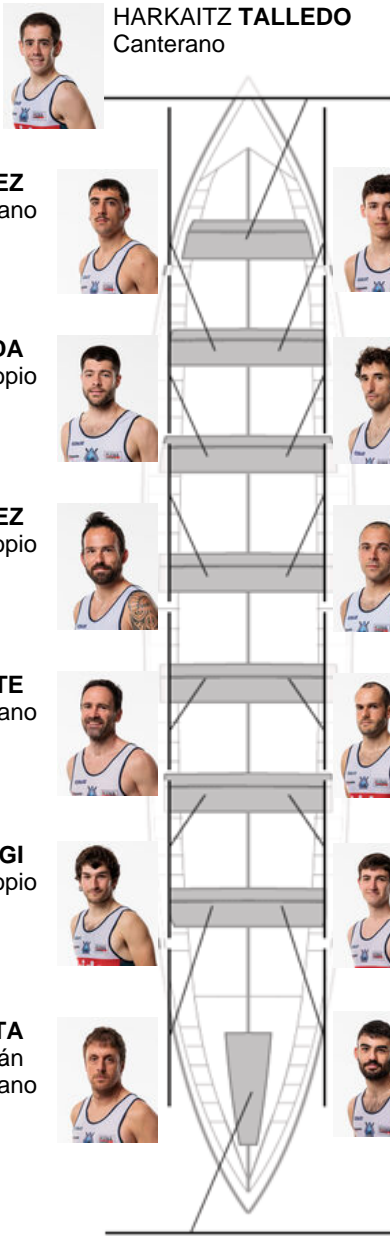

	Club	Tiempo	A favor	%	Puntos
10	ONDARROA KIDE	20:41,32	00:57.74	104.87%	3

Entrenador
**IÑAKI
ERRASTI**

Delegado
**HASIER
ETXABURU**

Firma y sello

Suplentes

Retirado
~~BOZANIO~~
~~ASIER ZABALETA~~
No propio

Canteranos: 8

Propios: 1

No propios: 5

XANET GIMENO
Canterano