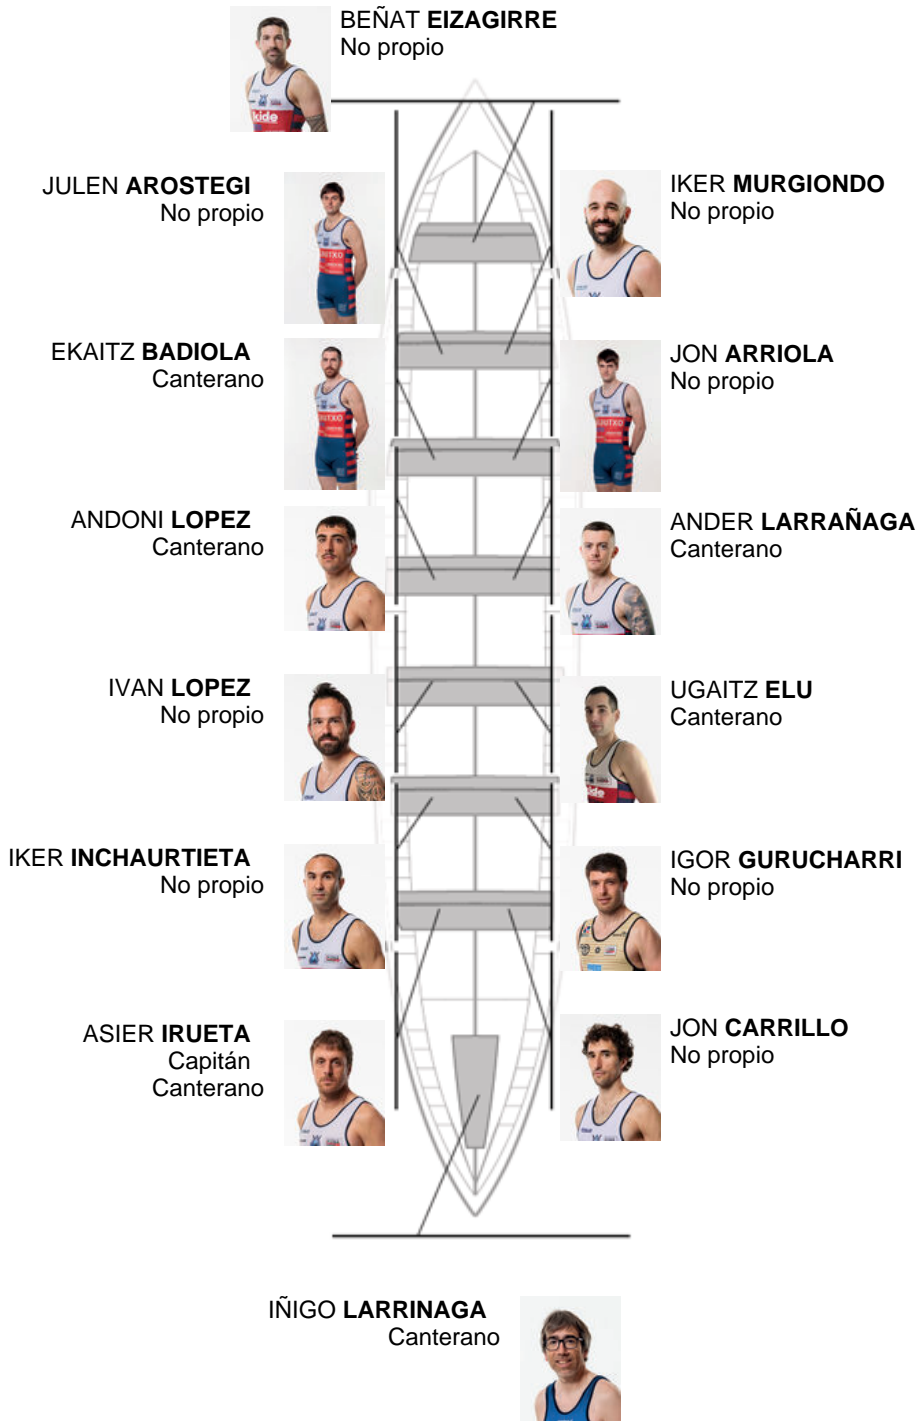

	Club	Tiempo	A favor	%	Puntos
11	ONDARROA KIDE	20:33,84	00:47.82	104.03%	2

Entrenador
**IÑAKI
ERRASTI**

Delegado
**HASIER
ETXABURU**

Firma y sello

Suplentes

Retirado
**ALONSO
SANTOPALO**

Canteranos:6

Propios: