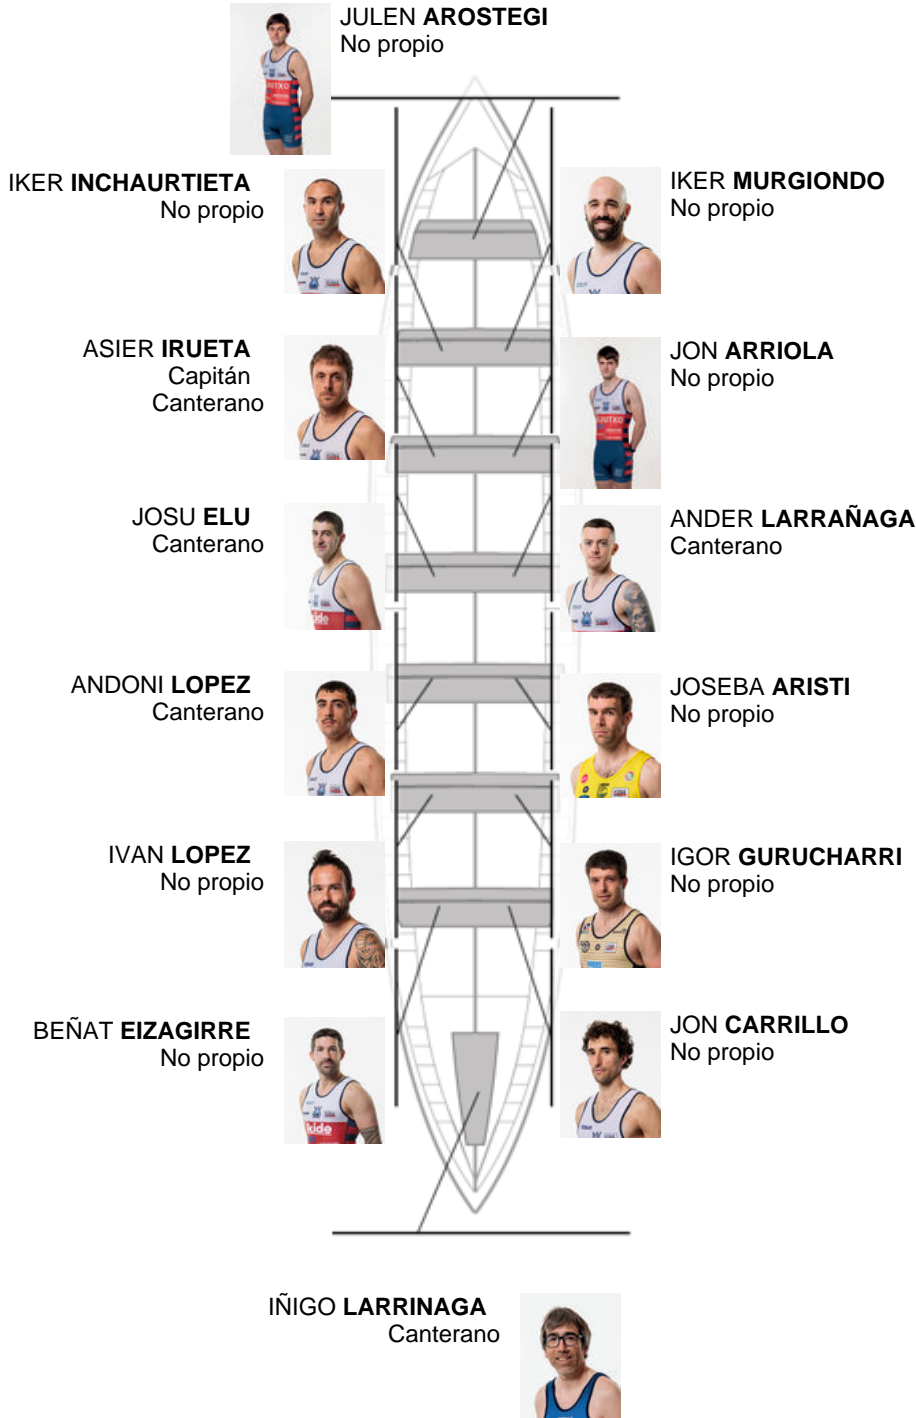

	Club	Tiempo	A favor	%	Puntos
12	ONDARROA KIDE	20:56,42	00:42.22	103.47%	1

Entrenador
**IÑAKI
ERRASTI**

Delegado
**HASIER
ETXABURU**

Firma y sello

Suplentes

Retirado
~~BEÑAT EIZAGIRRE~~
~~IKER INCHAURTIETA~~
Canterano