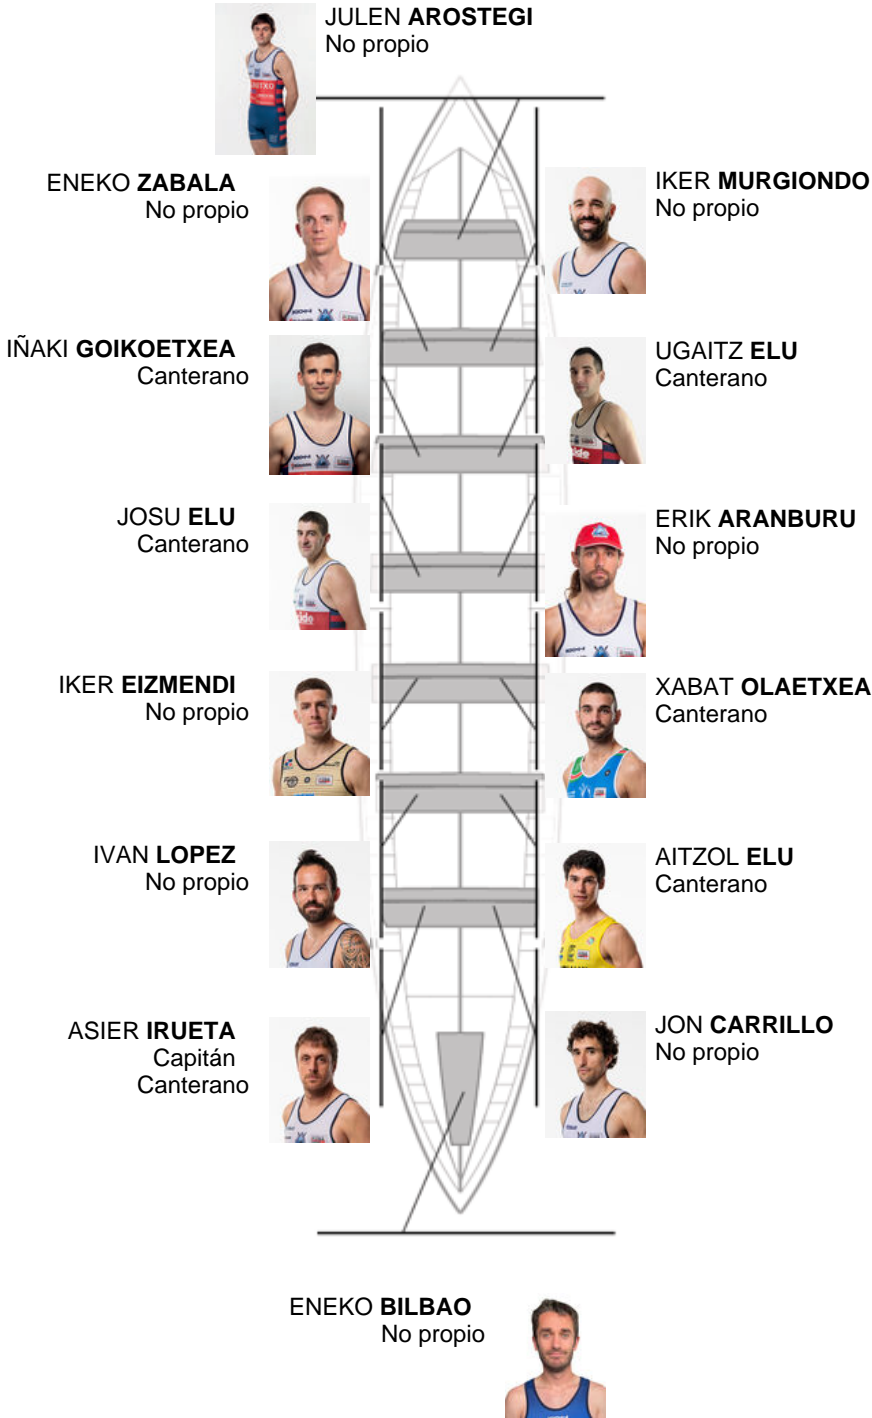

	Club	Tiempo	A favor	%	Puntos
7	ONDARROA KIDE	22:03,68	00:37.90	102.94%	6

Entrenador
**IÑAKI
ERRASTI**

Delegado
**HASIER
ETXABURU**

Firma y sello

Suplentes

Retirado
**IKER
KORTA**
Propio

Canteranos:6

Propios: