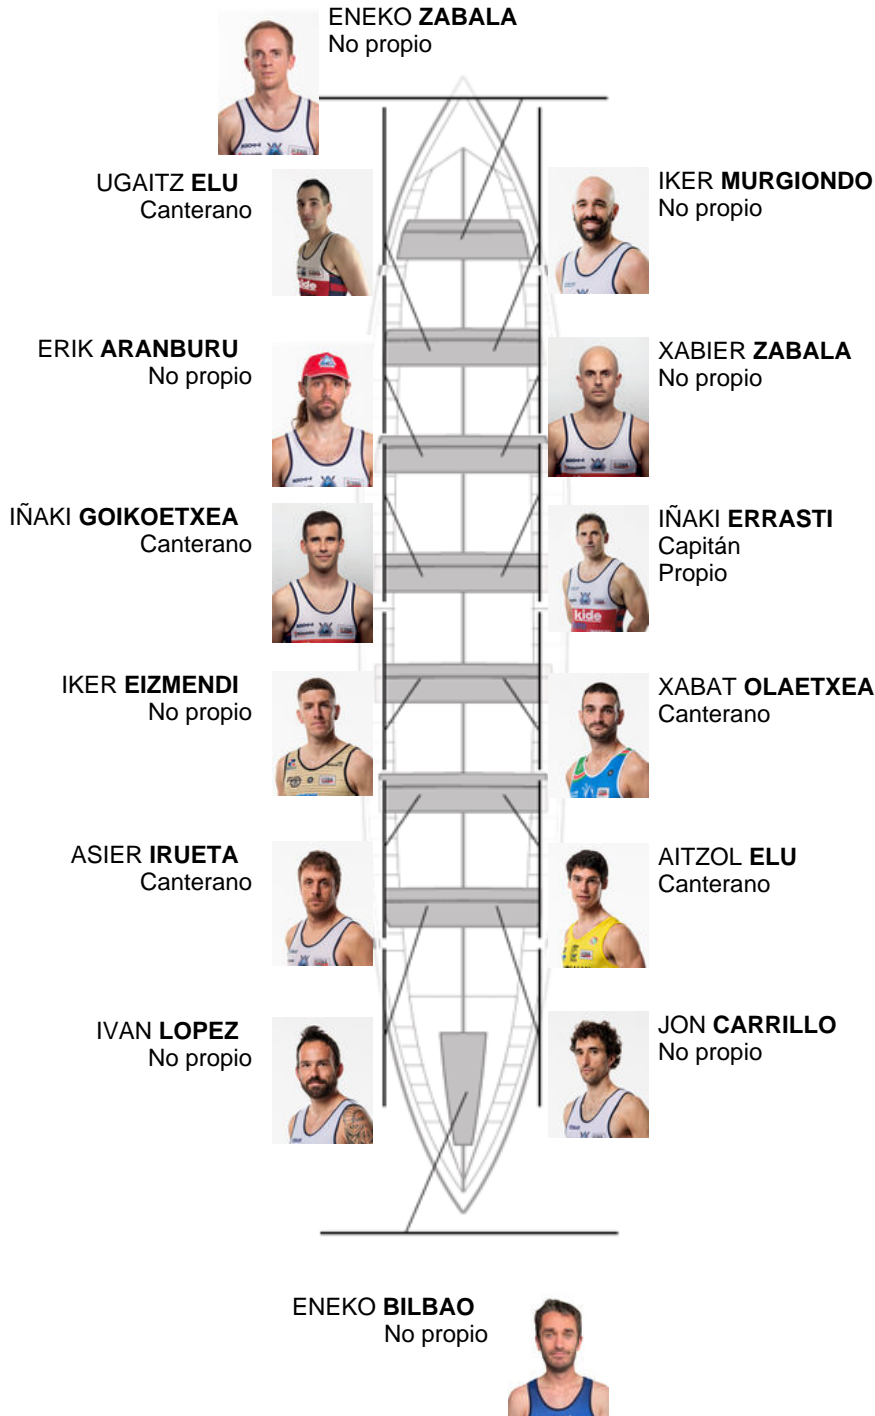

	Club	Tiempo	A favor	%	Puntos
7	ONDARROA KIDE	20:16,54	00:18.34	101.53%	6

Entrenador
**IÑAKI
ERRASTI**

Delegado
**HASIER
ETXABURU**

Firma y sello

Suplentes

Reservista
**IÑIGO
LARISNAGA**
No propio

Canteranos:5
Propios: 1
No propios: 8