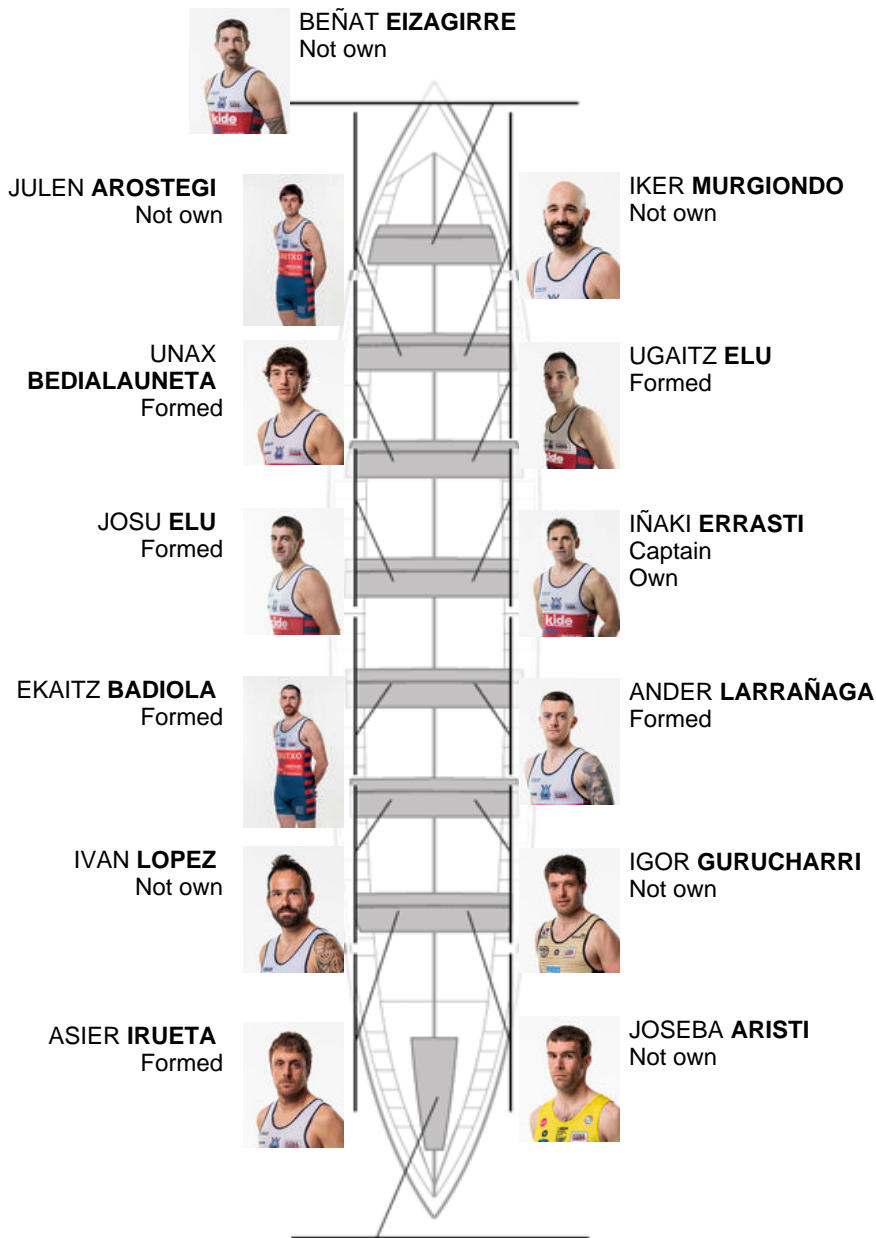

	Club	Time	Dif.	%	Points
8	ONDARROA KIDE	21:59,84	00:57.35	104.54%	5

Coach
IÑAKI
ERRASTI

Delegate
HASIER
ETXABURU

Firma y sello

Subtitutes

Ripper
MENDIBEL
MENDIBEL

Not own

IÑIGO LARRINAGA
Formed