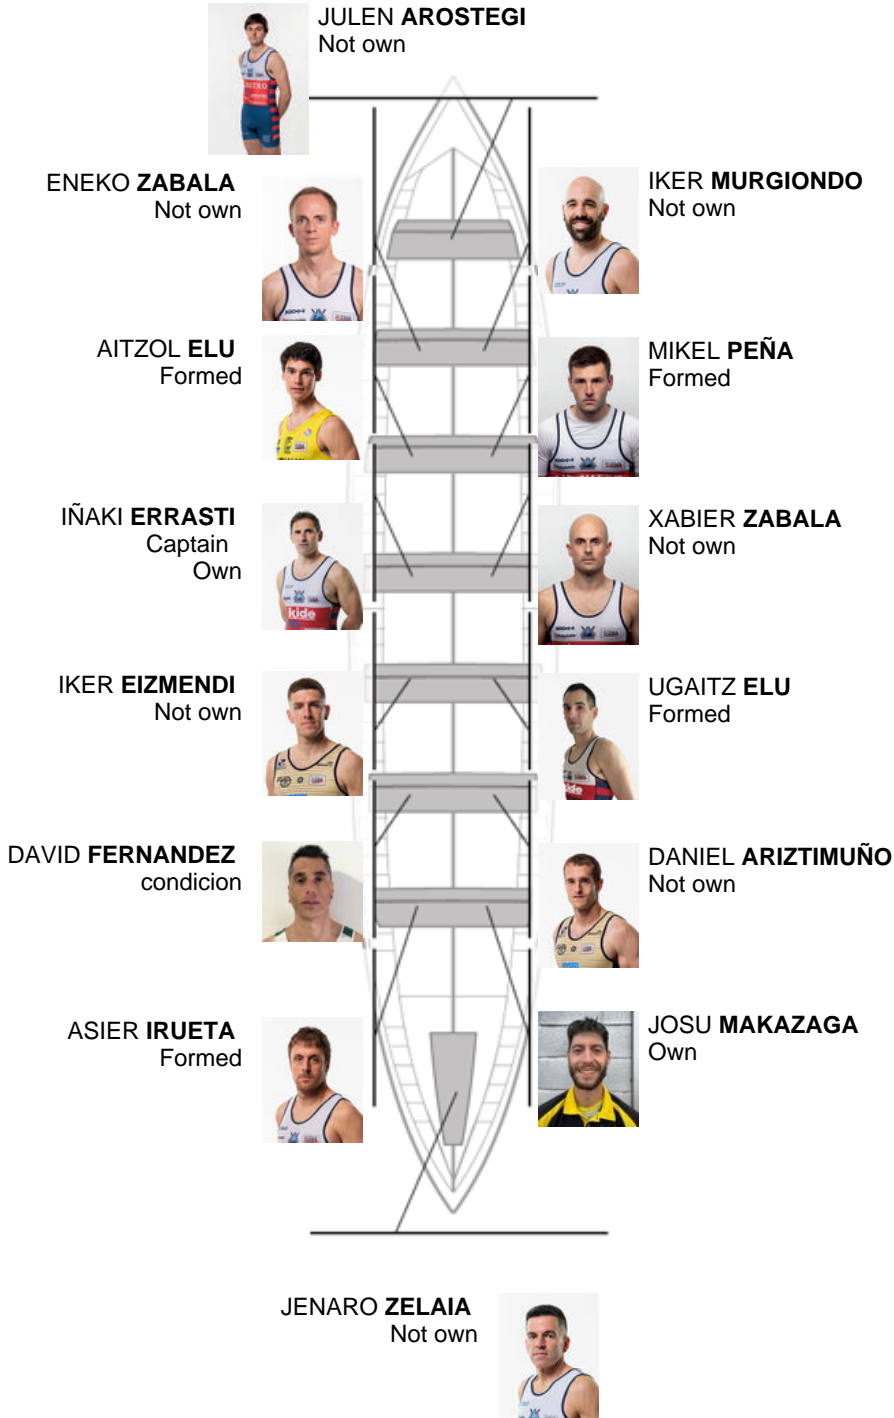

	Club	Time	Dif.	%	Points
8	ONDARROA KIDE	21:03,44	00:32.70	102.65%	5

Coach  
IÑAKI  
ERRASTI

Delegate  
HASIER  
ETXABURU

Firma y sello

**Subtitutes**

Blipper  
ENEKO ZABALA  
AITZOL ELU  
IÑAKI ERRASTI  
Formed

**Formed:4**  
**Own: 3**  
**Not own: 7**