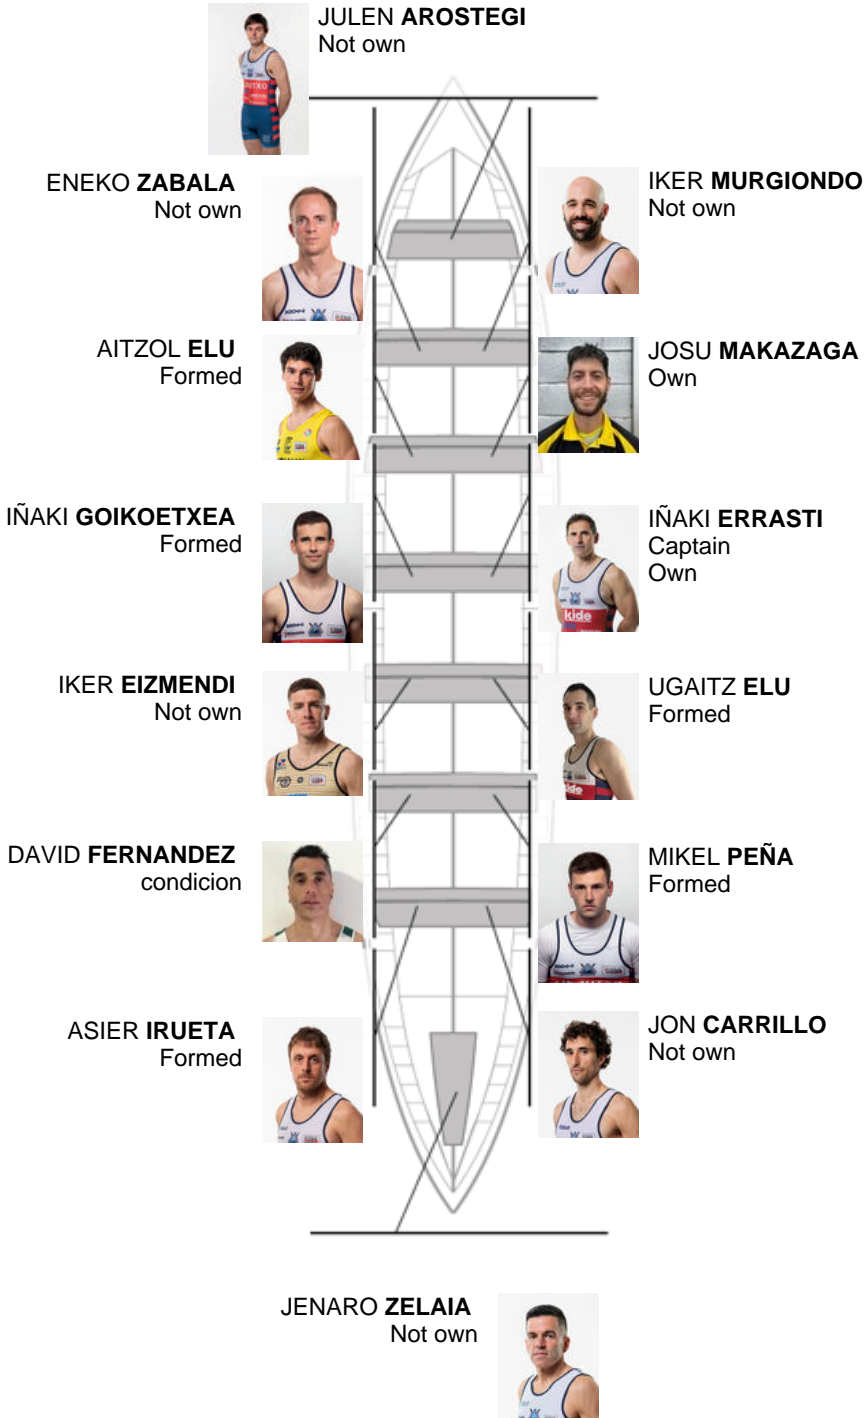

| | Club | Time | Dif. | % | Points |
|---|---------------|----------|----------|---------|--------|
| 6 | ONDARROA KIDE | 20:14,04 | 00:28.00 | 102.36% | 7 |

Coach
IÑAKI
ERRASTI

Delegate
JON
BURGAÑA
MANCISIDOR

Firma y sello

Subtitutes

Ripper
IÑAKI
ERRASTI
Notmed

Formed:5
Own: 3
Not own: 6