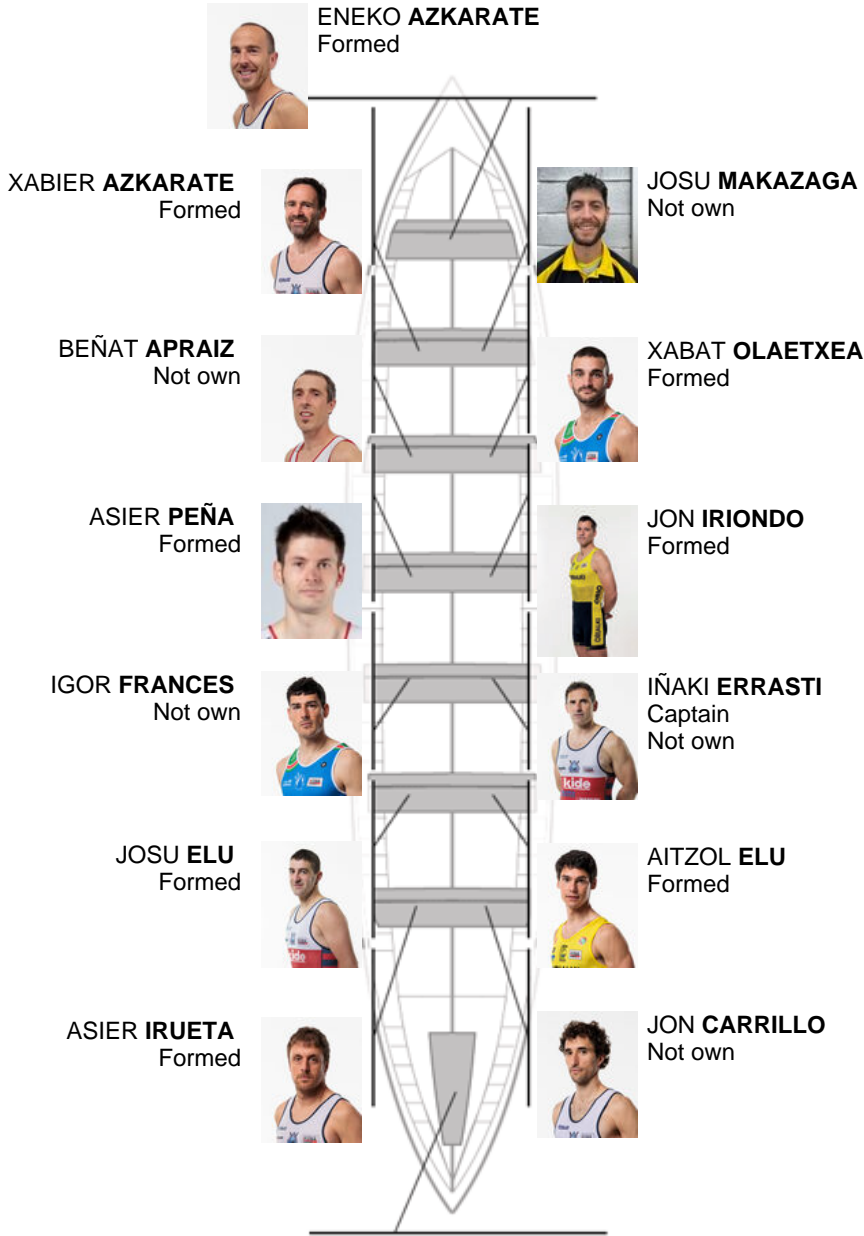

06-30-2019 / XXXIV El Correo Ikurriña - BBK Sari Nagusia - Scoring

	Club	Time	Dif.	%	Points
9	ONDARROA KIDE	20:17,56	00:37.92	103.21%	4

Coach
IÑAKI
ERRASTI

Delegate
HASIER
ETXABURU

Firma y sello

Substitutes

~~River~~
~~ERRASTI~~
~~ERRASTI~~
KORTA
~~Not own~~

IÑIGO LARRINAGA
Formed

Formed:9
Own:
Not own: 5