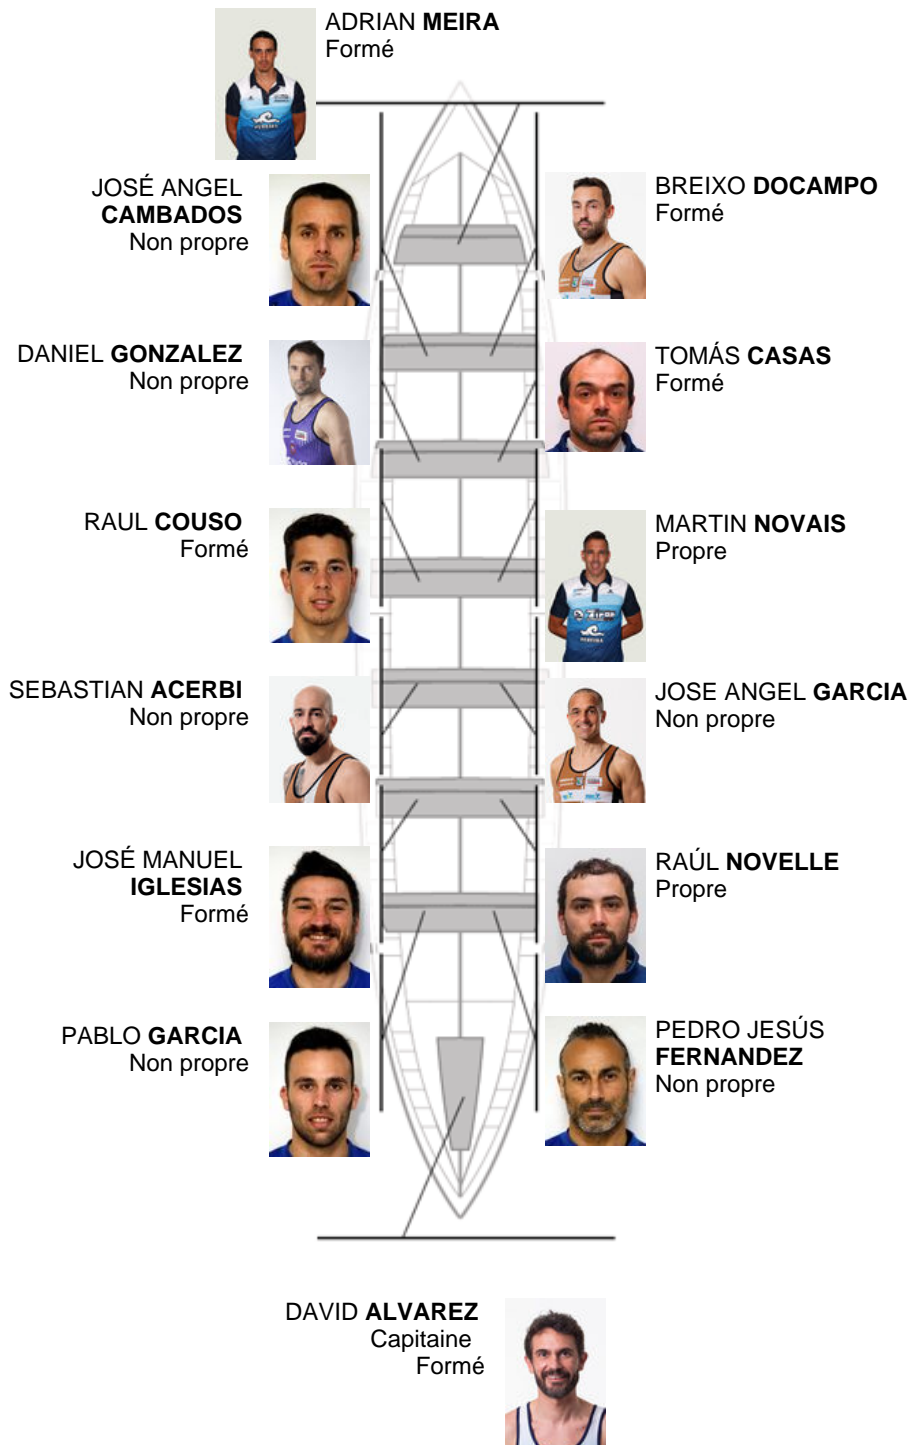

	Club	Temp	Dif	%	Points
7	SD TIRÁN PEREIRA	20:19,14	00:30.44	102.56%	6

Coach
**JOSÉ ÁNGEL
CAMBADOS**

Délegué
**ÁNGEL MANUEL
VIEITEZ**

Firma y sello

Supleánts

Remor
**JOSÉ MANUEL
BARRAL**
Non propre

Formé:6
Prope: 2
Non prope: 6