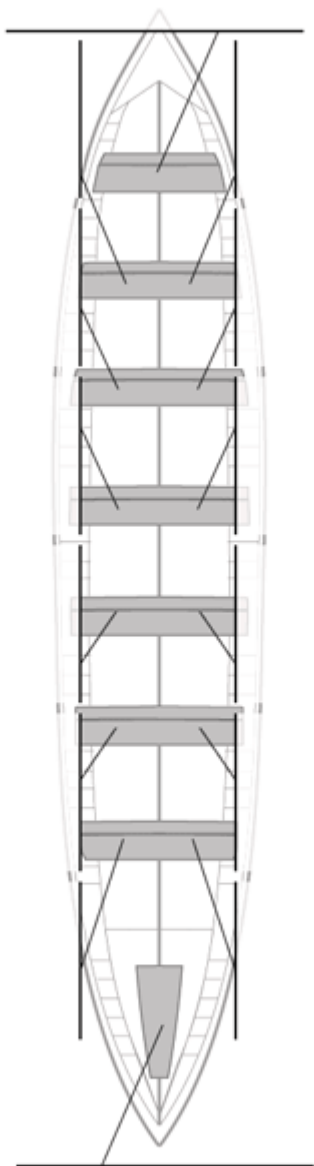

	Club	Tiempo	A favor	%	Puntos
10	SD TIRÁN PEREIRA	20:56,30	00:44,19	103.65%	3

Image not found or type unknown

Entrenador

Image not found or type unknown

Delegado

Firma y sello

Suplentes

Canteranos: