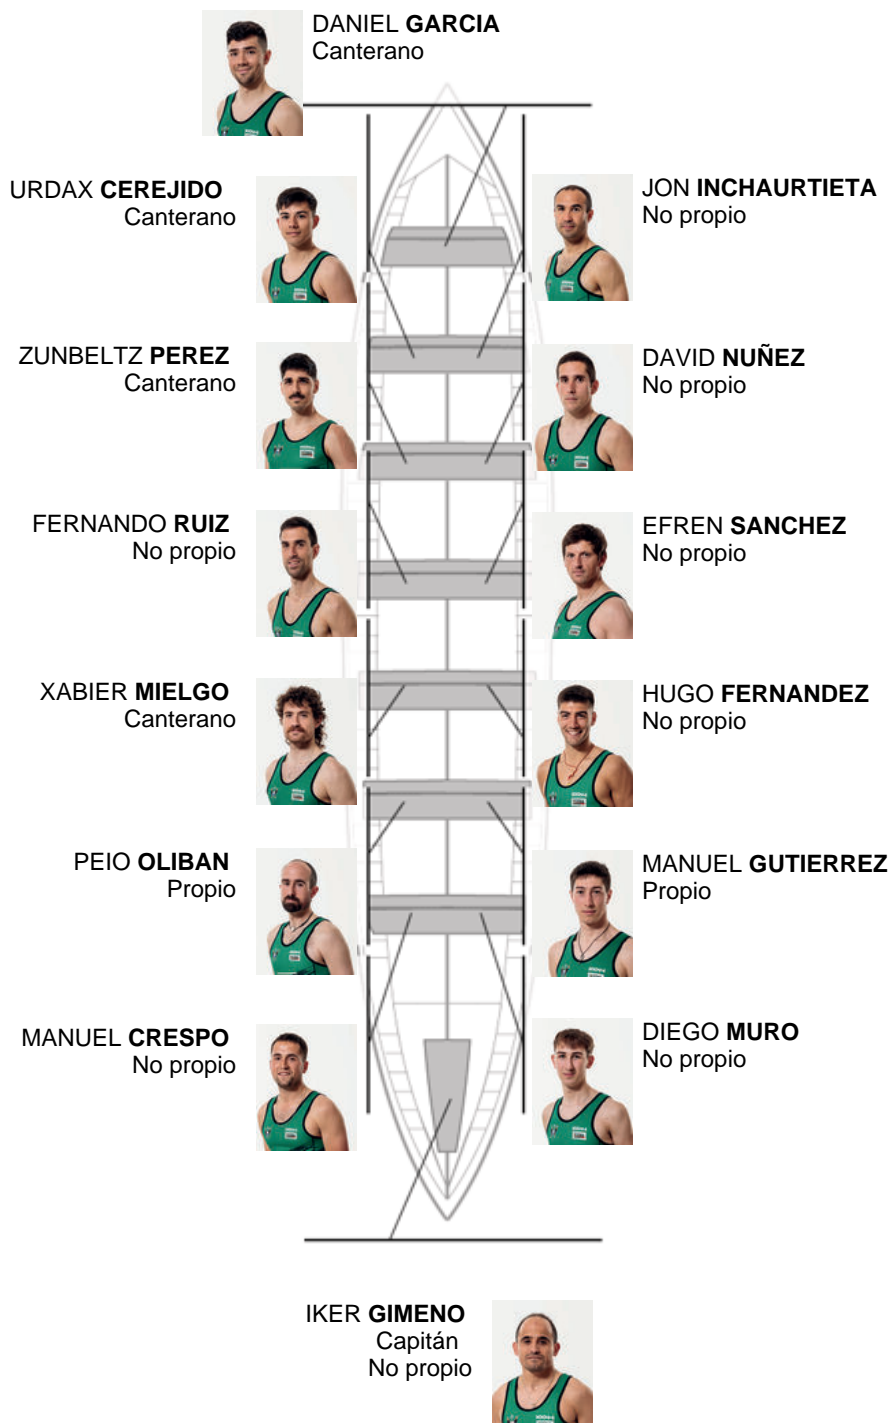

	Club	Tempo	A favor	%	Puntos
12	KAIKU	20:57,48	01:09.74	105.87%	1

Adestrador  
JON  
ELORTEGI LEKANDA

Delegado  
IÑAKI  
MENDIKOTE

Firma e sello

### Suplentes

Remeiro  
~~ALONSO~~  
~~ALONSO~~

Suplente

Canteiráns:4  
Propios: 2  
Non propio: 8