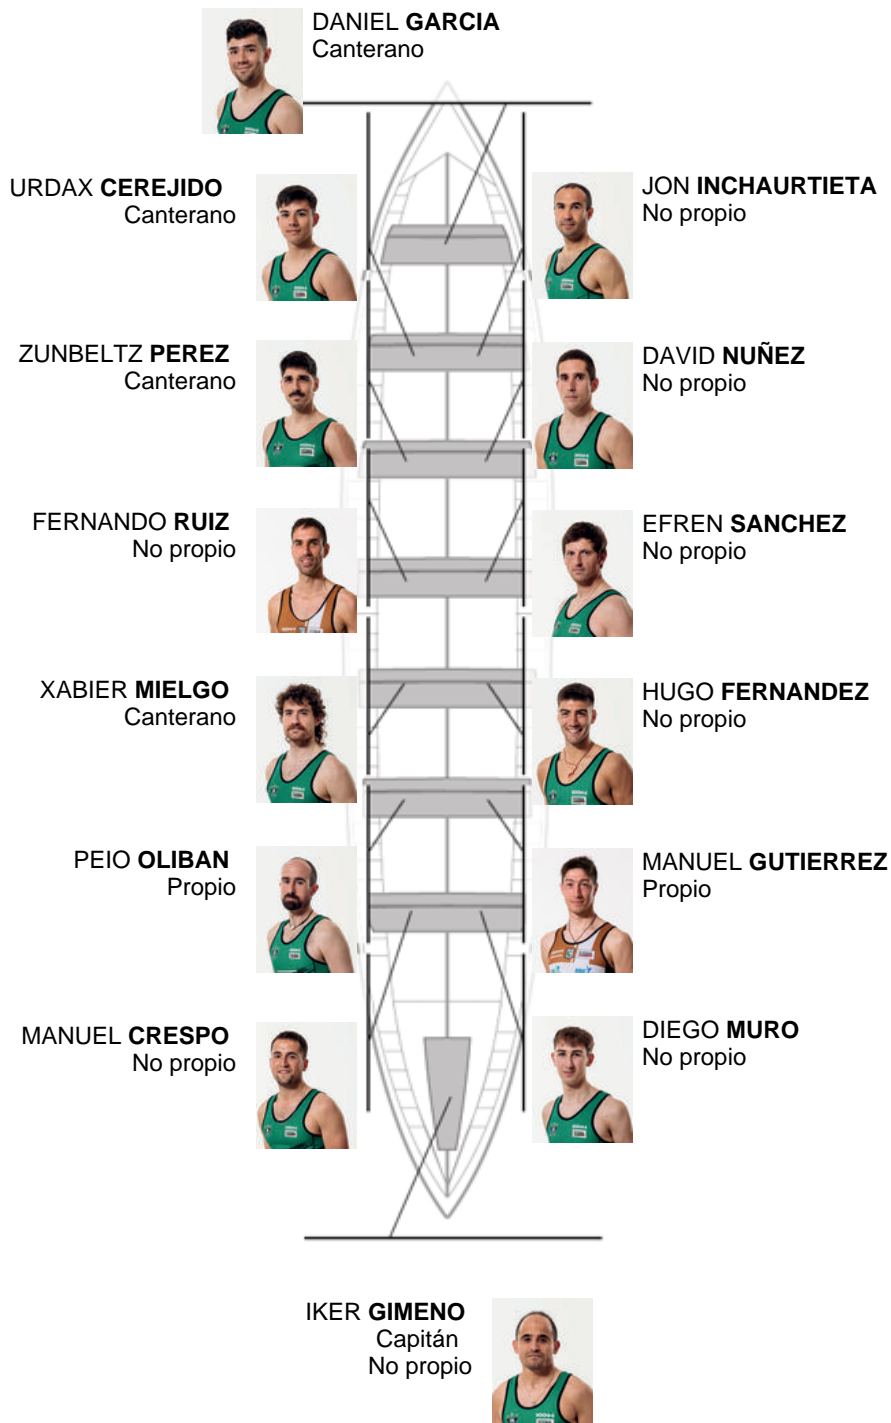

	Club	Tempo	A favor	%	Puntos
12	KAIKU	20:57,48	01:09.74	105.87%	1

Adestrador
JON
ELORTEGI LEKANDA

Delegado
IÑAKI
MENDIKOTE

Firma e sello

Suplentes

Remoiro
~~ANDRE MAN~~
~~ALBERTO JERO~~

Non propio

Canteirás:4