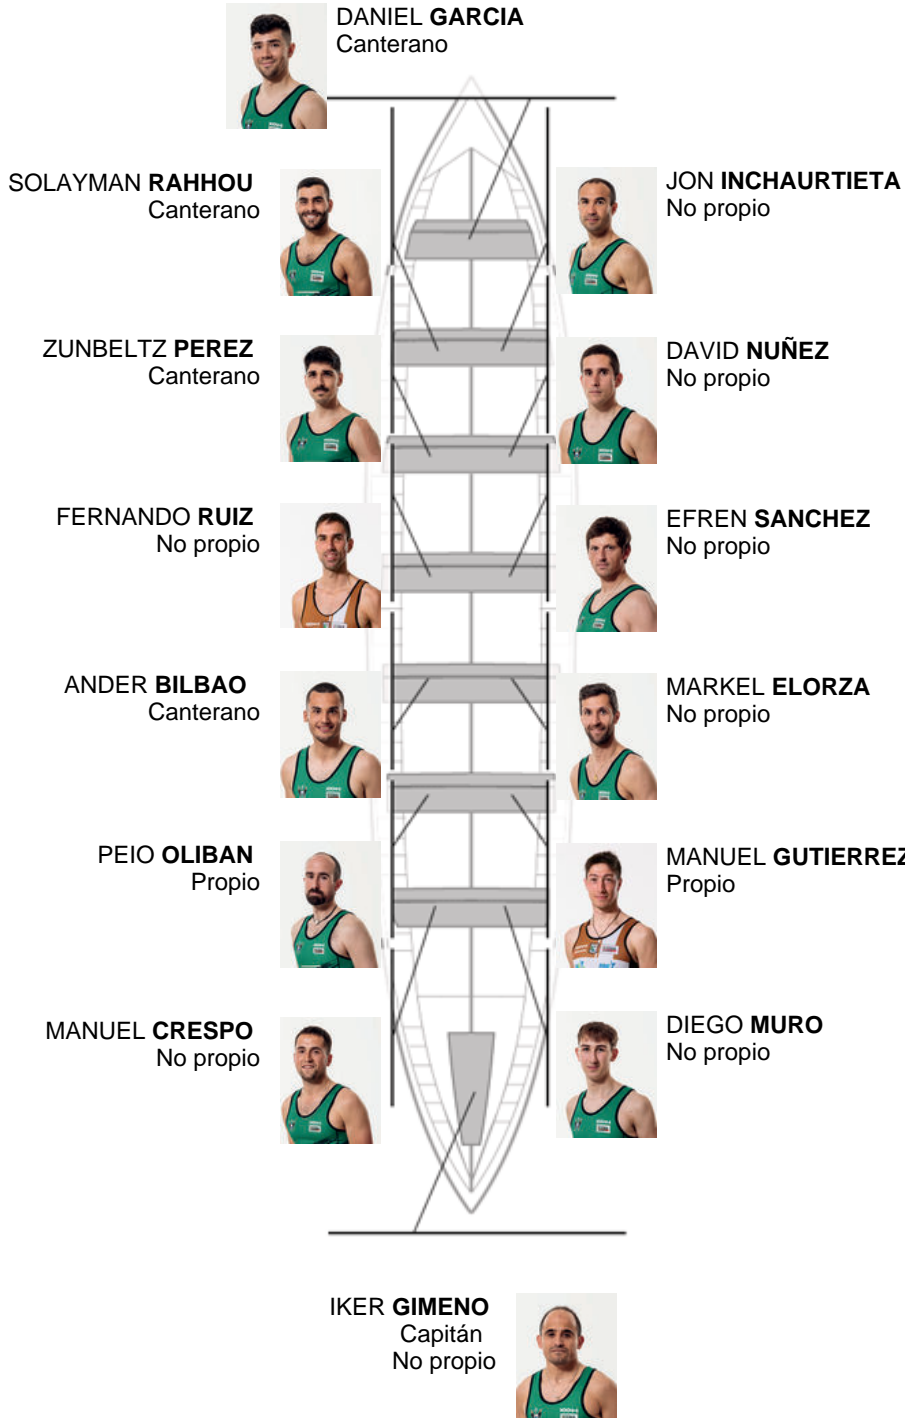

	Club	Tempo	A favor	%	Puntos
10	KAIKU	20:57,44	00:33.42	102.73%	3

Adestrador
JON
ELORTEGI LEKANDA

Delegado
ANDONI
GARCÍA GARCÍA

Firma e sello

Suplentes

Remeiro /
~~XXXXXXXXXX~~
~~XXXXXXXXXX~~
VIEIRA
~~XXXXXXXXXX~~
No propio