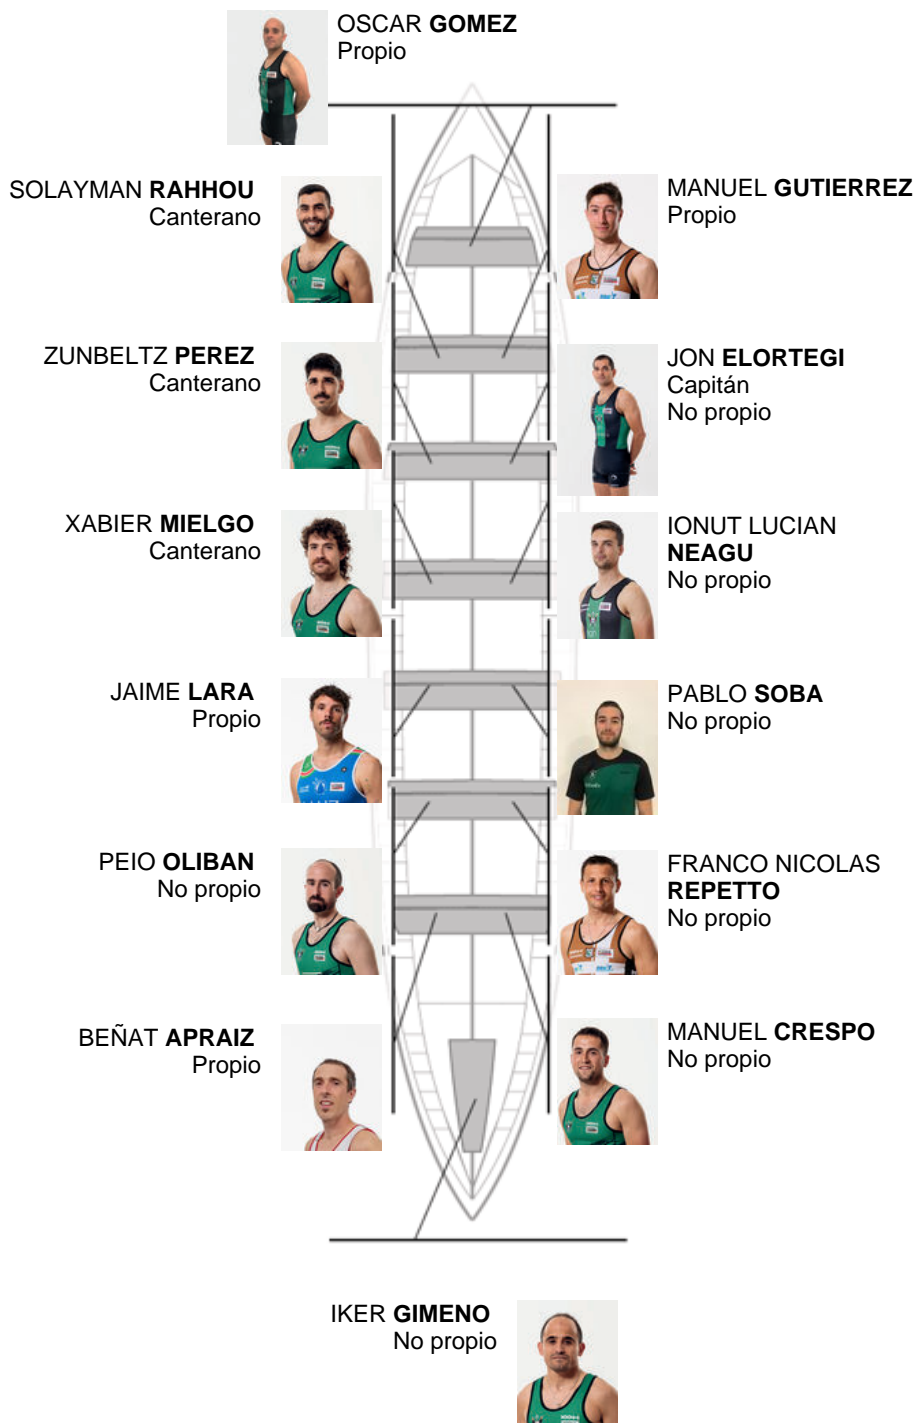

	Club	Tempo	A favor	%	Puntos
12	KAIKU	21:31,20	01:19.06	106.52%	1

Adestrador
JOSE LUIS KORTA

Delegado
IÑAKI MENDIKOTE

Firma e sello

Suplentes

Ramiro
RAMIRO BASILVIU
RAMIRO BASILVIU

Non propio

Canteiráns:3