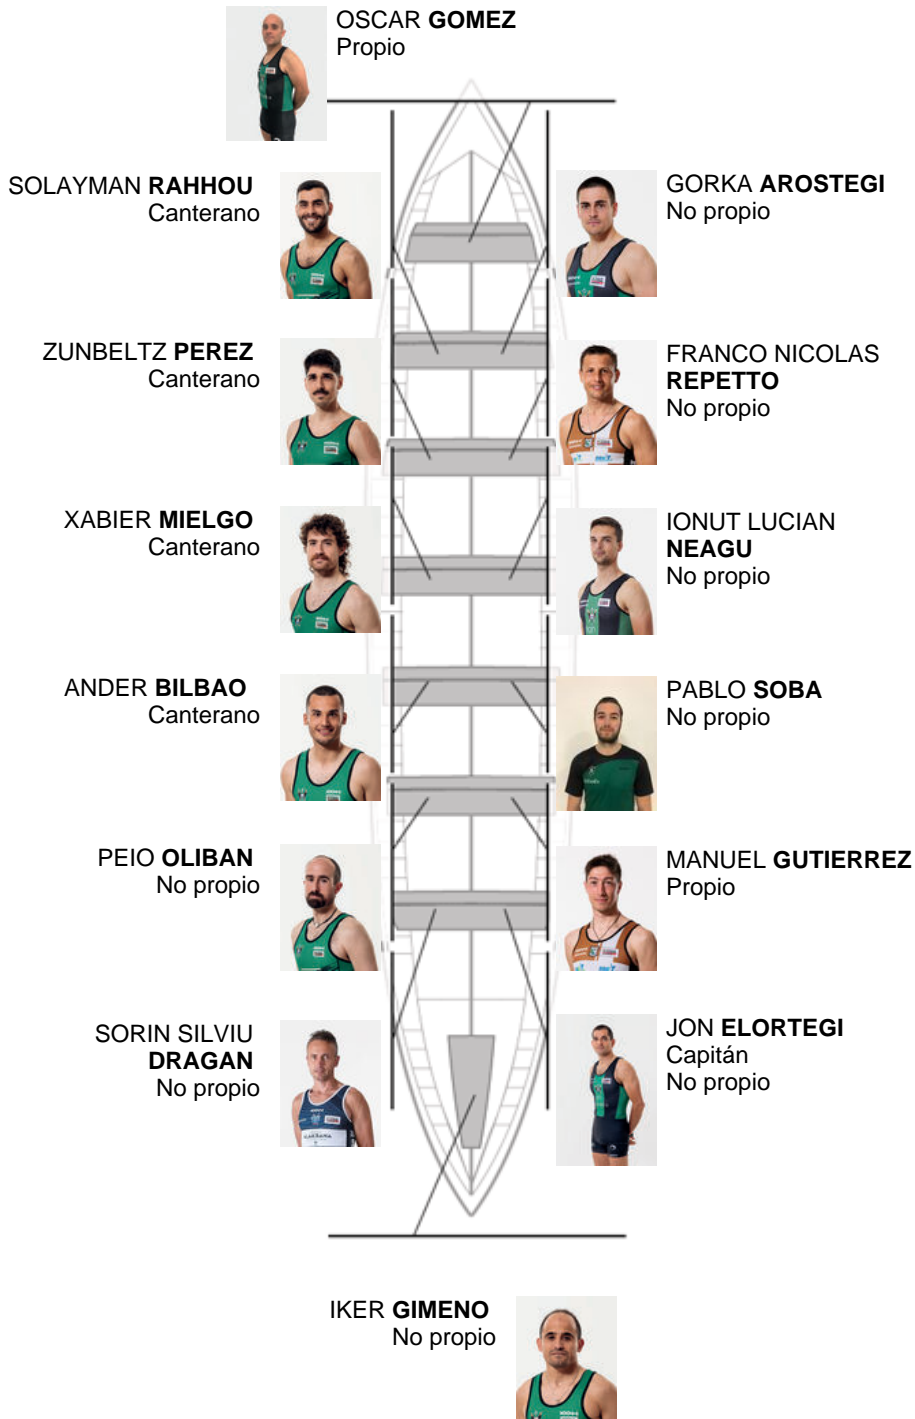

	Club	Tempo	A favor	%	Puntos
11	KAIKU	22:26,16	01:23.67	106.62%	2

Adestrador
JOSE LUIS KORTA

Delegado
ANDONI GARCÍA GARCÍA

Firma e sello

Suplentes

Remeiro

~~ANDONI GARCÍA GARCÍA~~

~~OSCAR GOMEZ~~