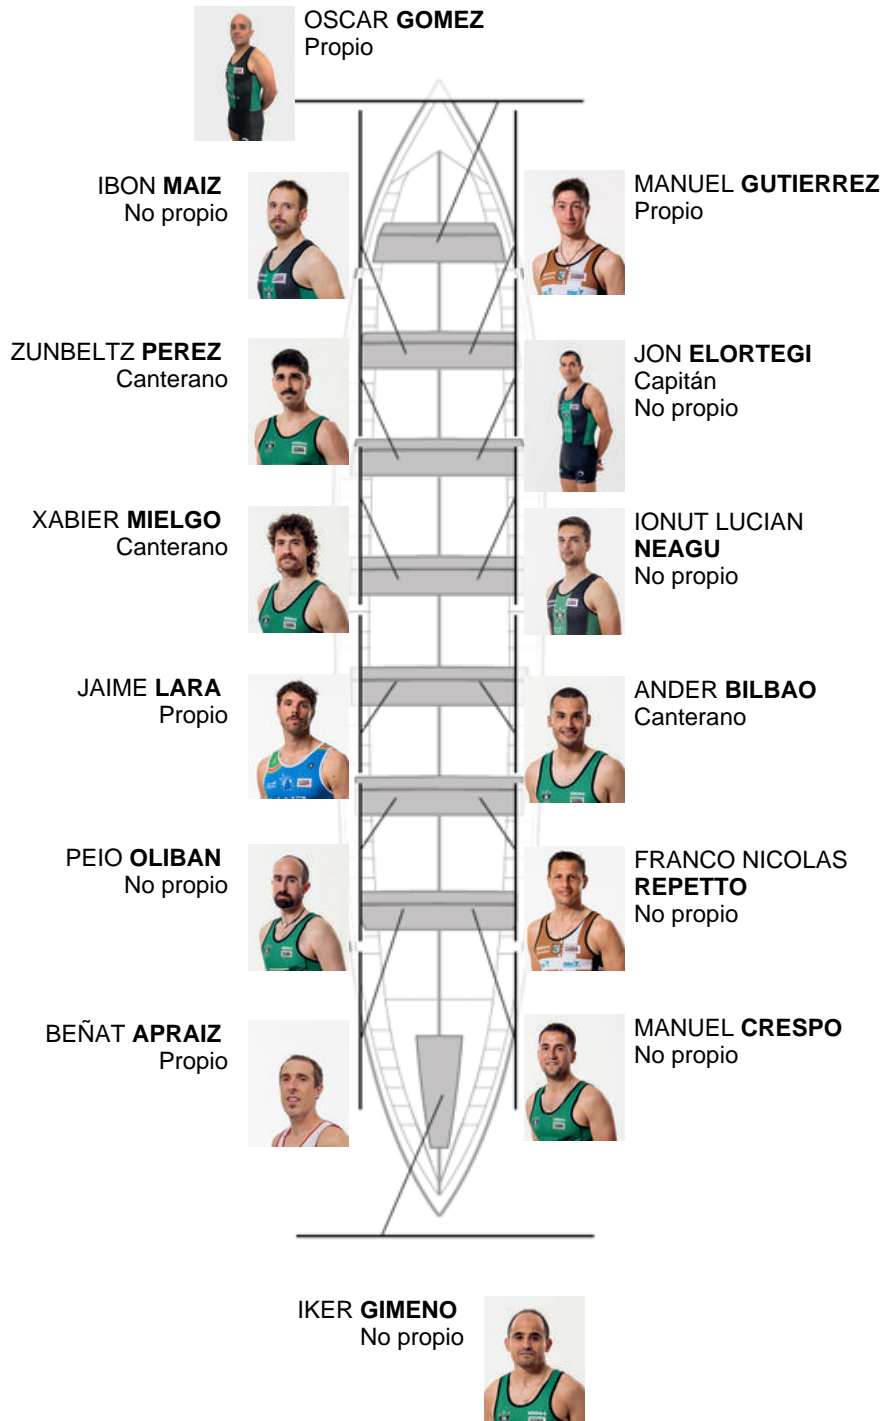

	Club	Tempo	A favor	%	Puntos
10	KAIKU	21:31,88	00:57.28	104.63%	3

Adestrador
JOSE LUIS KORTA

Delegado
IÑAKI MENDIKOTE

Firma e sello

Suplentes

Remeiro
EGOR SAMUILOVICH
EGOR SAMUILOVICH
No propio

Canteirás: 3
Propios: 4
Non propio: 7