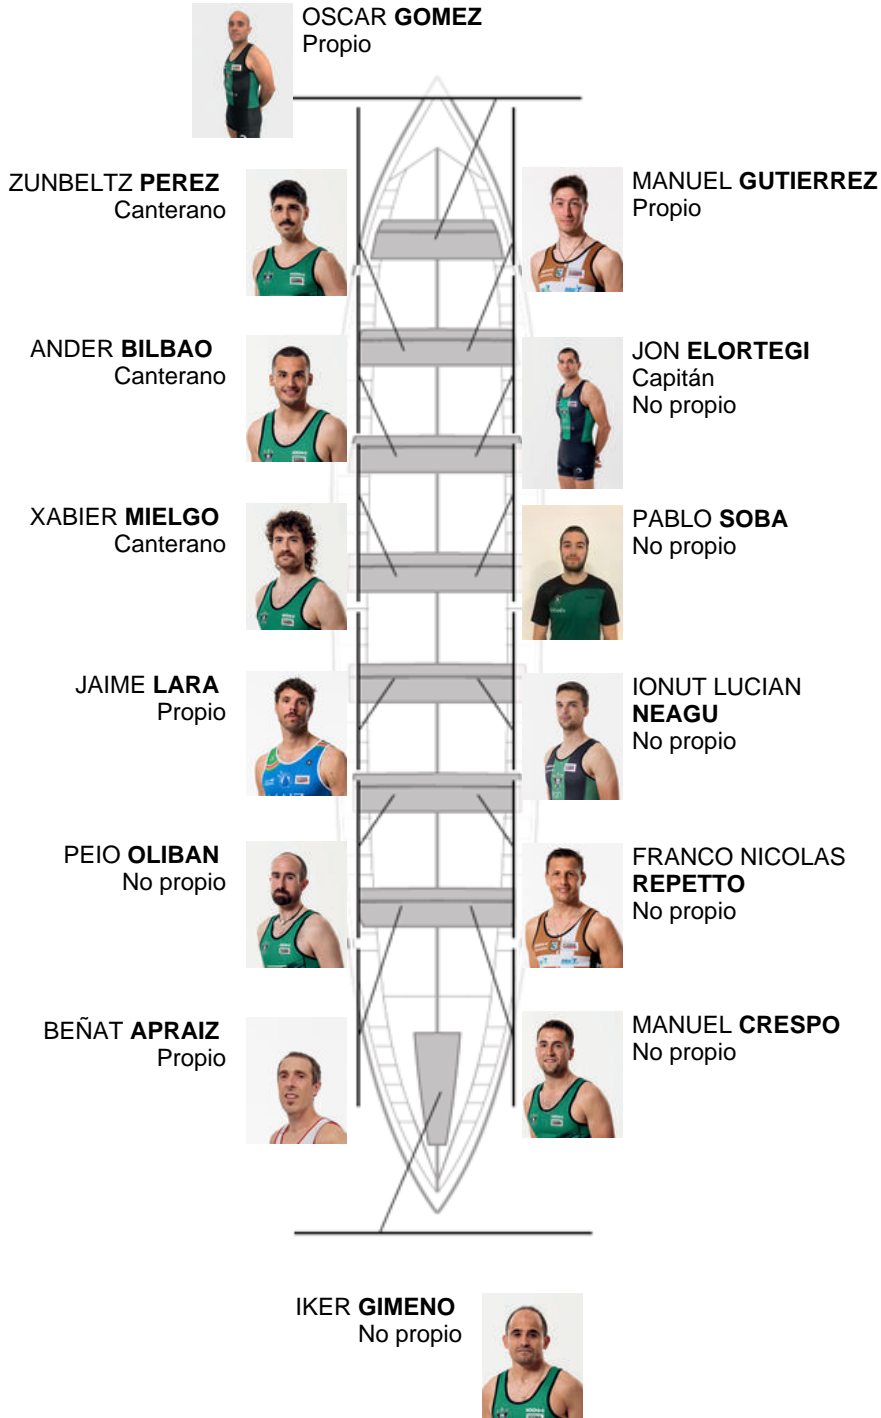

	Club	Tempo	A favor	%	Puntos
8	KAIKU	20:41,06	00:30.64	102.53%	5

Adestrador
JOSE LUIS KORTA

Delegado
IÑAKI MENDIKOTE

Firma e sello

Suplentes

Reservista
GORKA SILVIU
MARISTEGI

Non propio

Canteirás: 3