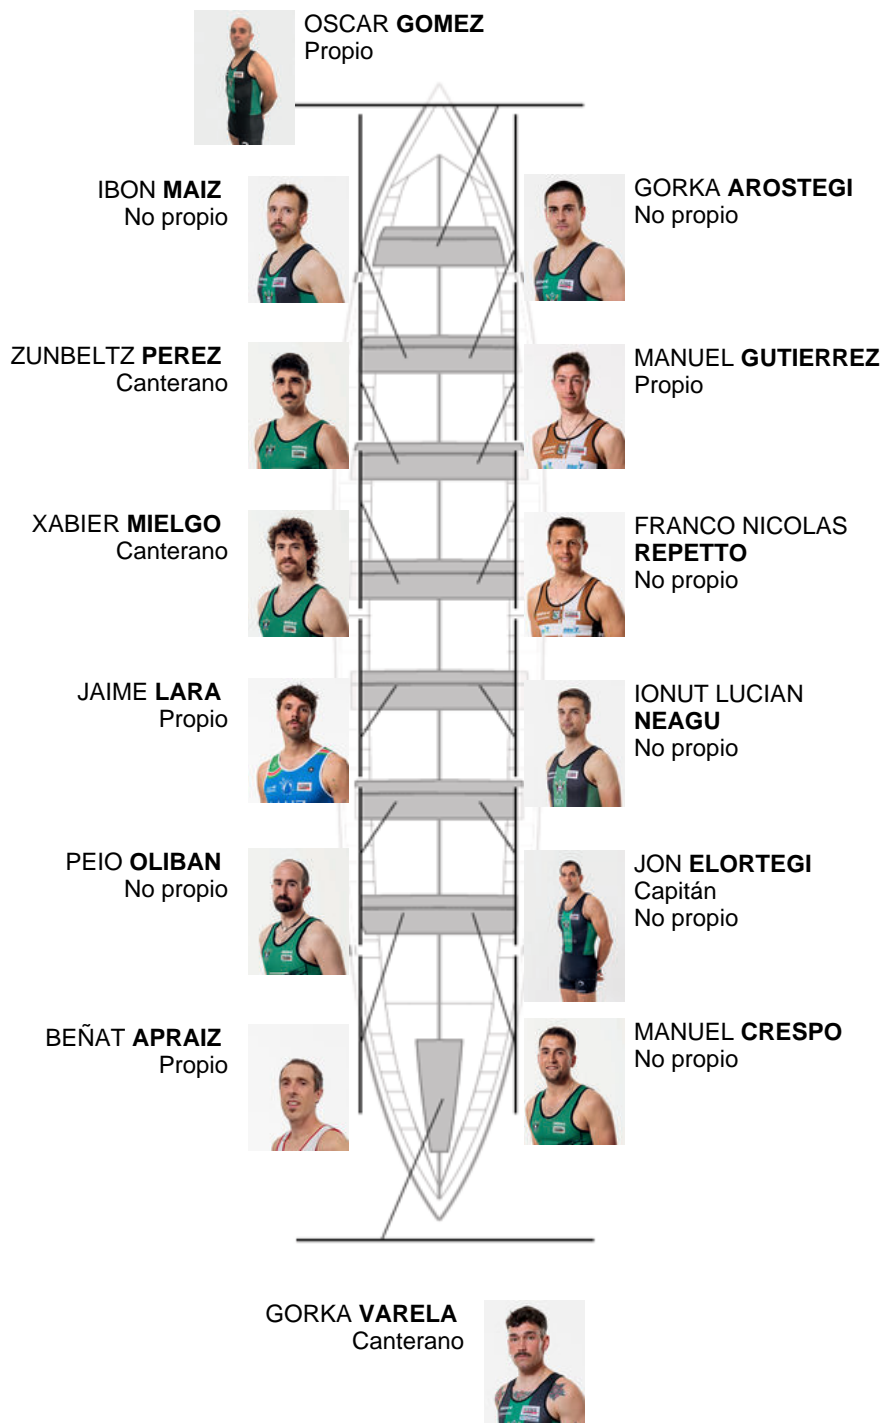

	Club	Tempo	A favor	%	Puntos
11	KAIKU	22:46,68	01:00.86	104.66%	2

Adestrador
JOSE LUIS KORTA

Delegado
IÑAKI MENDIKOTE

Firma e sello

Suplentes

Remeiro
BEÑAT APRAIZ
MANUEL CRESPO

No propio

Canteiráns:3